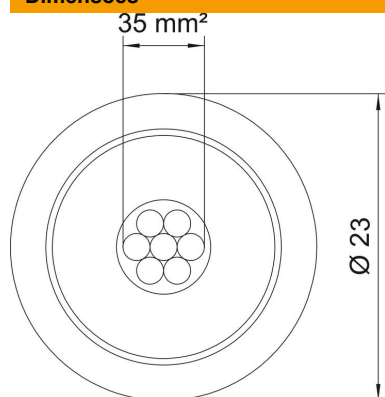

### Dados originais

Ref.:	5408004
Tipo	isCon Pro+ 75 SW
Designação 1	Cabo isolado
Designação 2	Rolo de 100 m
Fabricante	OBO
Dimensão	Ø23mm
Cor	Preto
Menor unidade de venda	100
Unidade de quantidade	Metro
Peso	69,4 kg
Unidade de peso	kg/100 m

## Dimensões

Comprimento	100 000 mm
-------------	------------

## Dados técnicos

Versão com isolamento fixo contra alta tensão	sim
Rolo normal (aprox. m)	100
Length tolerance ±	5 %
Secção	35 mm <sup>2</sup>
Distância de separação equivalente s(e)/m	0,75