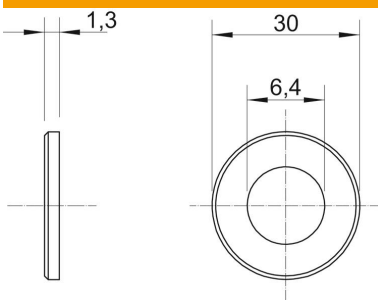

Ficha técnica

Anilha de aba larga G

Ref.: 3403092

Anilha de grande diâmetro exterior.

St Aço

G eletrogalvanizado

Dados originais

Ref.:	3403092
Tipo	WS M6 G30 G
Designação 1	Anilha de aba larga
Fabricante	OBO
Dimensão	M6,Ø30mm
Material	Aço
Superfície	eletrogalvanizado
Norma de superfície	EN ISO 19598 / EN ISO 4042
Menor unidade de venda	100
Unidade de quantidade	Unidade
Peso	0,636 kg
Unidade de peso	kg/100 un.

Dimensões

Espessura das chapas	0,05 in
Medida D	1,18 in
Medida d	0,25 in
Medida d	6,4 mm
Medida d máx.	30 mm
Medida d mín.	30 mm
Medida h	1,3 mm

Dados técnicos

Rosca	M6
Espessura do material	1,3 mm