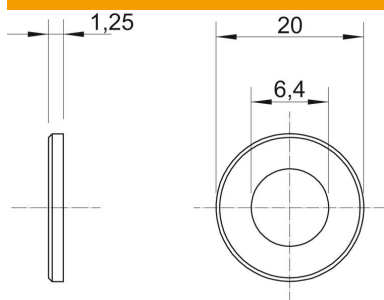

## Anilha de aba larga G

Ref.: 3403076

Anilha de grande diâmetro exterior.

**St** Aço

**G** eletrozincado

### Dados originais

Ref.:	3403076
Tipo	WS M6 G20 G
Designação 1	Anilha de aba larga
Fabricante	OBO
Dimensão	M6,Ø20mm
Material	Aço
Superfície	eletrozincado
Norma de superfície	EN ISO 19598 / EN ISO 4042
Menor unidade de venda	100
Unidade de quantidade	Unidade
Peso	0,236 kg
Unidade de peso	kg/100 un.

### Dimensões

Espessura das chapas	0,06 in
Medida D	0,79 in
Medida d	0,25 in
Medida d	6,4 mm
Medida d máx.	20 mm
Medida d mín.	20 mm
Medida h	1,25 mm

### Dados técnicos

Rosca	M6
Espessura do material	1,5 mm