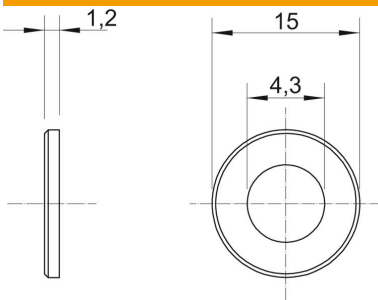

Ficha técnica

Anilha de aba larga G

Ref.: 3403025

Anilha de grande diâmetro exterior.

St Aço

G eletrozincado

Dados originais

Ref.:	3403025
Tipo	WS M4 G15 G
Designação 1	Anilha de aba larga
Fabricante	OBO
Dimensão	M4,Ø15mm
Material	Aço
Superfície	eletrozincado
Norma de superfície	EN ISO 19598 / EN ISO 4042
Menor unidade de venda	100
Unidade de quantidade	Unidade
Peso	0,156 kg
Unidade de peso	kg/100 un.

Dimensões

Espessura das chapas	0,05 in
Medida D	0,59 in
Medida d	0,17 in
Medida d	4,3 mm
Medida d máx.	15 mm
Medida d mín.	15 mm
Medida h	1,2 mm

Dados técnicos

Rosca	M4
Espessura do material	1,2 mm