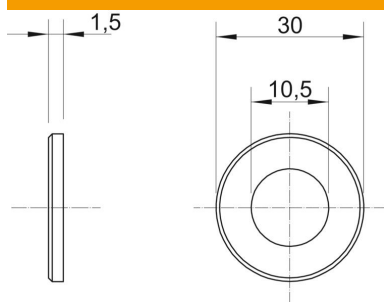

## Anilha de aba larga G

Ref.:: 3403165

Anilha de grande diâmetro exterior.

CE

St	Aço
G	eletrozincado

### Dados originais

Ref.:	3403165
Tipo	WS M10 G30 G
Designação 1	Anilha de aba larga
Fabricante	OBO
Dimensão	M10,Ø30mm
Material	Aço
Superfície	eletrogalvanizado
Norma de superfície	EN ISO 19598 / EN ISO 4042
Menor unidade de venda	100
Unidade de quantidade	Unidade
Peso	0,598 kg
Unidade de peso	kg/100 un.

### Dimensões

Espessura das chapas	0,06 in
Medida D	1,18 in
Medida d	0,41 in
Medida d	10,5 mm
Medida d máx.	30 mm
Medida d mín.	30 mm
Medida h	1,5 mm

### Dados técnicos

Rosca	M10
Espessura do material	1,5 mm