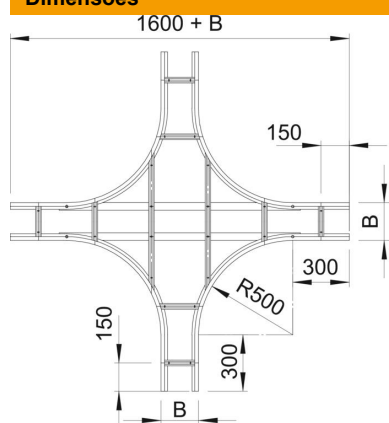

## Cruzeta 110 FT

Ref.: 6312942

Cruzeta, horizontal, para todos os caminhos de cabos tipo para grandes vãos com 110 mm de altura lateral.  
Para uma maior estabilidade, devem ser colocados apoios sob os acessórios de montagem.

### Dados originais

Ref.:	6312942
Tipo	WLK 1130 FT
Designação 1	Cruzeta
Designação 2	para escada grandes vãos 110
Fabricante	OBO
Dimensão	110x300
Material	Aço
Superfície	Galvanizado por imersão a quente após maquinação
Norma de superfície	DIN EN ISO 1461
Menor unidade de venda	1
Unidade de quantidade	Unidade
Peso	2850,6 kg
Unidade de peso	kg/100 un.

## Dimensões

Largura	300 mm
Altura	110 mm
Medida B	300 mm
Medida R	500 mm

## Dados técnicos

Versão dos degraus	Perfil não perfurado
Versão do perfil lateral	perfil plano
Funktionsgaranti	não
Aço inoxidável, decapado	não
Versão para grandes cargas	sim
Espessura da travessa	2 mm