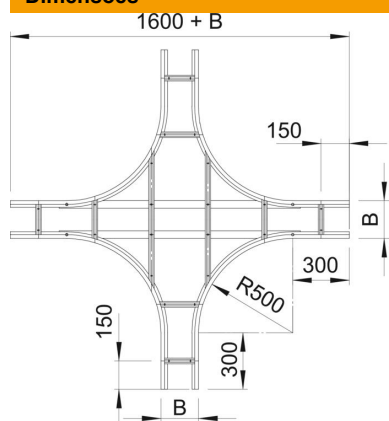

Ficha técnica

Cruzeta 110 FT

Ref.: 6312934

Cruzeta, horizontal, para todos os caminhos de cabos tipo para grandes vãos com 110 mm de altura lateral.
Para uma maior estabilidade, devem ser colocados apoios sob os acessórios de montagem.

St Aço

FT Galvanizado por imersão a quente após maquinação

Dados originais

Ref.:	6312934
Tipo	WLK 1120 FT
Designação 1	Cruzeta
Designação 2	para escada grandes vãos 110
Fabricante	OBO
Dimensão	110x200
Material	Aço
Superfície	Galvanizado por imersão a quente após maquinação
Norma de superfície	DIN EN ISO 1461
Menor unidade de venda	1
Unidade de quantidade	Unidade
Peso	2623,2 kg
Unidade de peso	kg/100 un.

Ficha técnica

Cruzeta 110 FT

Ref.: 6312934

Dimensões

Largura	200 mm
Altura	110 mm
Medida B	200 mm
Medida R	500 mm

Dados técnicos

Versão dos degraus	Perfil não perfurado
Versão do perfil lateral	perfil plano
Funktionsgaranti	não
Aço inoxidável, decapado	não
Versão para grandes cargas	sim
Espessura da travessa	2 mm