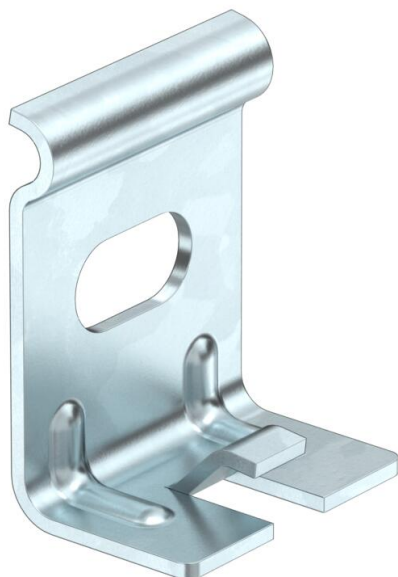

Ficha técnica

Suporte mural para caminho de cabos em varão GRM

35x50 FT

Ref.: 6016443

Suporte mural para fixação na parede de caminhos de cabos em varão do tipo GRM 35 50

St Aço

FT Galvanizado por imersão a quente após maquinação

Dados originais

Ref.:	6016443
Tipo	WH GRM35 FT
Designação 1	Suporte mural
Designação 2	para GRM 35 50
Fabricante	OBO
Dimensão	35x50
Material	Aço
Superfície	Galvanizado por imersão a quente após maquinação
Norma de superfície	DIN EN ISO 1461
Menor unidade de venda	10
Unidade de quantidade	Unidade
Peso	1,95 kg
Unidade de peso	kg/100 un.

Ficha técnica

Suporte mural para caminho de cabos em varão GRM

35x50 FT

Ref.: 6016443

Dimensões

Largura	50 mm
Largura	1,97 in
Altura	35 mm