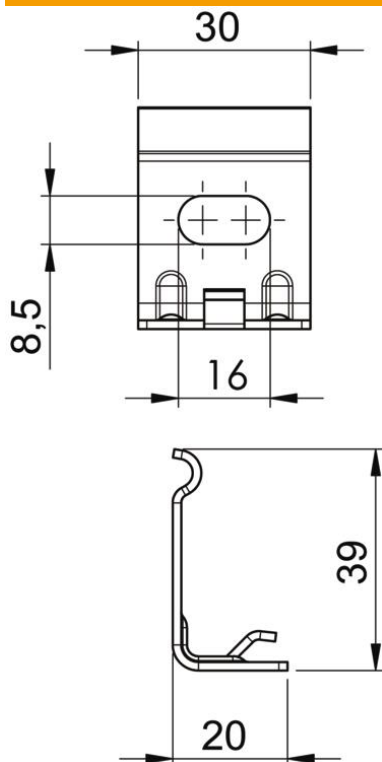

Ficha técnica

Suporte mural para caminho de cabos em varão GRM

35x50 FT

Ref.: 6016443

Suporte mural para fixação na parede de caminhos de cabos em varão do tipo GRM 35 50

St Aço

FT Galvanizado por imersão a quente após maquinação

Dados originais

Ref.:	6016443
Tipo	WH GRM35 FT
Designação 1	Suporte mural
Designação 2	para GRM 35 50
Fabricante	OBO
Dimensão	35x50
Material	Aço
Superfície	Galvanizado por imersão a quente após maquinação
Norma de superfície	DIN EN ISO 1461
Menor unidade de venda	10
Unidade de quantidade	Unidade
Peso	1,95 kg
Unidade de peso	kg/100 un.

Ficha técnica

Suporte mural para caminho de cabos em varão GRM

35x50 FT

Ref.: 6016443

Dimensões

Largura	50 mm
Largura	1,97 in
Altura	35 mm