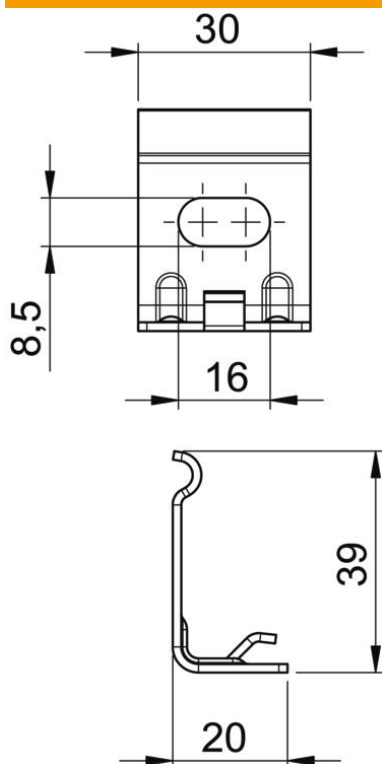

Dados originais

Ref.:	6016445
Tipo	WH GRM35 A4
Designação 1	Suporte mural
Designação 2	para GRM 35 50
Fabricante	OBO
Dimensão	35x50
Material	Aço inoxidável 1.4401
Superfície	brilhante, pós-tratamento
Norma de superfície	
Menor unidade de venda	10
Unidade de quantidade	Unidade
Peso	1,95 kg
Unidade de peso	kg/100 un.

Ficha técnica

Suporte mural para caminho de cabos em varão GRM

35x50 A4

Ref.: 6016445

Dimensões

Largura	50 mm
Largura	1,97 in
Altura	35 mm