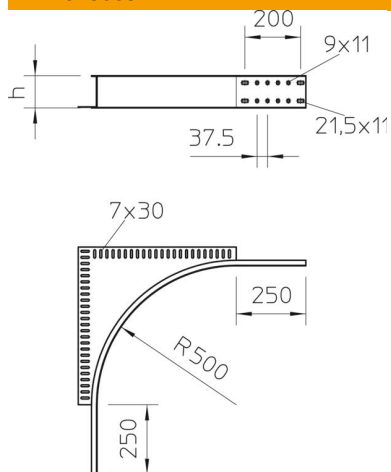

Ficha técnica

Conector de canto 160FS

Ref.: 6098860

Conector de canto para caminhos de cabos para grandes cargas e caminhos de cabos tipo escada, com uma altura lateral de 160 m.

CE

St Aço

FS galvanizado pelo método Sendzimir

Dados originais

Ref.:	6098860
Tipo	WEAS 160 FS
Designação 1	Conector de canto
Fabricante	OBO
Dimensão	160
Material	Aço
Superfície	galvanizado pelo método Sendzimir
Norma de superfície	DIN EN 10346
Menor unidade de venda	1
Unidade de quantidade	Unidade
Peso	632 kg
Unidade de peso	kg/100 un.

Ficha técnica

Conector de canto 160FS

Ref.: 6098860

Dimensões

Altura	160 mm
Medida h	160 mm

Dados técnicos

Versão conector	sem conector
Funktionsgaranti	não
Aço inoxidável, decapado	não
Tipo de conector sistema de caminhos de cabos	aparafusado