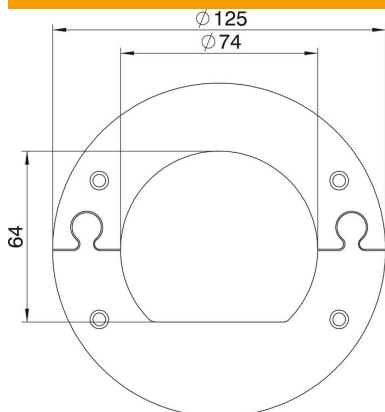

Ficha técnica

Remate de teto para ISSRM45

Ref.: 6290264

Remate para fecho da passagem no teto das colunas de distribuição do tipo ISSRM45.

St Aço

Dados originais

Ref.:	6290264
Tipo	WAGRM45
Designação 1	Remate
Designação 2	fechado
Fabricante	OBO
Dimensão	125x2
Cor	branco puro; RAL 9010
Material	Aço
Menor unidade de venda	1
Unidade de quantidade	Unidade
Peso	12,9 kg
Unidade de peso	kg/100 un.

Dimensões

Comprimento	125 mm
Largura	125 mm
Altura	2 mm

Ficha técnica

Remate de teto para ISSRM45

Ref.: 6290264

Dados técnicos

Tipo de acessórios	Roseta
Livre de halogéneos	sim