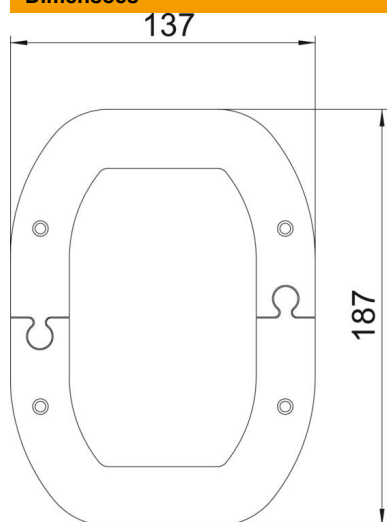

Ficha técnica

Remate de teto para ISSDM45

Ref.:: 6290387

Roseta de teto para um remate simples das colunas tipo ISSDM45 ao teto.

St Aço

Dados originais

Ref.:	6290387
Tipo	WAGDM45
Designação 1	Remate
Designação 2	para ISSDM45
Fabricante	OBO
Dimensão	187x137x2
Cor	branco puro; RAL 9010
Material	Aço
Menor unidade de venda	1
Unidade de quantidade	Unidade
Peso	46,8 kg
Unidade de peso	kg/100 un.

Ficha técnica

Remate de teto para ISSDM45

Ref.:: 6290387

Dimensões

Comprimento	187 mm
Largura	137 mm
Altura	2 mm

Dados técnicos

Tipo de acessórios	Roseta
Livre de halogéneos	sim