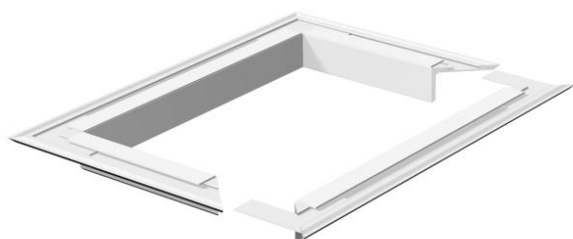

Ficha técnica

Painel de teto para ISS140110

Ref.: 6290240

Roseta de teto para remate da abertura no teto. Adequado à coluna de distribuição tipo ISS 140110.

Alu Alumínio

Dados originais

Ref.:	6290240
Tipo	WAG140110RW
Designação 1	Remate
Fabricante	OBO
Dimensão	207x177
Cor	branco puro; RAL 9010
Material	Alumínio
Menor unidade de venda	1
Unidade de quantidade	Unidade
Peso	33,2 kg
Unidade de peso	kg/100 un.

Dimensões

Comprimento	207 mm
Largura	177 mm
Altura	33 mm

Dados técnicos

Tipo de acessórios	Roseta
Livre de halogéneos	sim