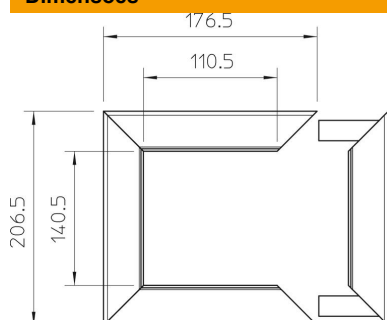

Ficha técnica

Painel de teto para ISS140110

Ref.: 6290240

Roseta de teto para remate da abertura no teto. Adequado à coluna de distribuição tipo ISS 140110.

Alu Alumínio

Dados originais

Ref.:	6290240
Tipo	WAG140110RW
Designação 1	Remate
Fabricante	OBO
Dimensão	207x177
Cor	branco puro; RAL 9010
Material	Alumínio
Menor unidade de venda	1
Unidade de quantidade	Unidade
Peso	33,2 kg
Unidade de peso	kg/100 un.

Dimensões

Comprimento	207 mm
Largura	177 mm
Altura	33 mm

Dados técnicos

Tipo de acessórios	Roseta
Livre de halogéneos	sim