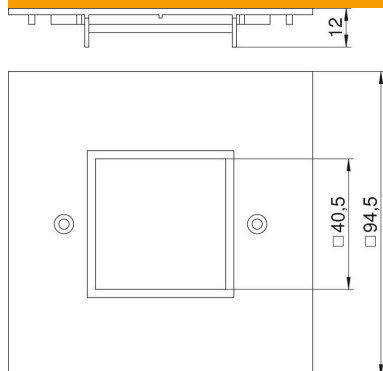

### Dados originais

Ref.:	6109841
Tipo	VH-P4 RW
Designação 1	Espelho
Designação 2	simples Modul 45
Fabricante	OBO
Dimensão	95x95mm
Cor	branco puro; RAL 9010
Material	Poliamida
Menor unidade de venda	1
Unidade de quantidade	Unidade
Peso	2,009 kg
Unidade de peso	kg/100 un.

## Dimensões

Largura	94,5 mm
Altura	94,5 mm

## Dados técnicos

Número de unidades	1
Modelo de abertura	quadrado
Tipo de fixação	aparafusável
Tampa cega	não
Livre de halogéneos	sim
Tecnologia de instalação	Dimensão modular M45
Grau de proteção	IP20