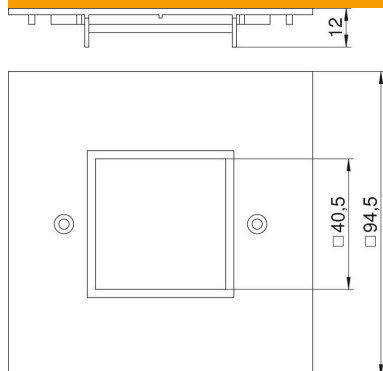

### Dados originais

Ref.:	6109840
Tipo	VH-P4
Designação 1	Espelho
Designação 2	simples Modul 45
Fabricante	OBO
Dimensão	95x95mm
Cor	amarelo cádmio; RAL 1021
Material	Poliamida
Menor unidade de venda	1
Unidade de quantidade	Unidade
Peso	2,03 kg
Unidade de peso	kg/100 un.

### Dimensões

Largura	94,5 mm
Altura	94,5 mm

### Dados técnicos

Número de unidades	1
Modelo de abertura	quadrado
Tipo de fixação	aparafusável
Tampa cega	não
Livre de halogéneos	sim
Tecnologia de instalação	Dimensão modular M45
Grau de proteção	IP20