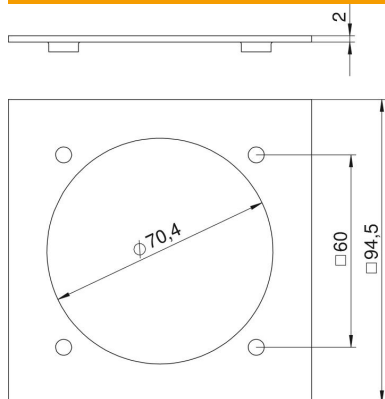

Ficha técnica

Espelho VH, tomada CEE

Ref.: 6109838

Espelho com uma abertura de \varnothing 70 mm para a montagem de uma tomada CEE de 16/32 A com uma calha de fixação de 60 mm, inclui 4 parafusos de fixação.

Informação sobre o equipamento:

Máx. 2 tomadas CEE de 16/32 A num ponto de distribuição VH-4

Máx. 4 tomadas CEE de 16/32 A num ponto de distribuição VH-8

CE

PA Poliamida

Dados originais

Ref.:	6109838
Tipo	VH-P3
Designação 1	Espelho
Designação 2	CEE, simples
Fabricante	OBO
Dimensão	95x95mm
Cor	amarelo cádmio; RAL 1021
Material	Poliamida
Menor unidade de venda	1
Unidade de quantidade	Unidade
Peso	1,83 kg
Unidade de peso	kg/100 un.

Ficha técnica

Espelho VH, tomada CEE

Ref.: 6109838

Dimensões

Largura	94,5 mm
Altura	94,5 mm

Dados técnicos

Número de unidades	1
Modelo de abertura	redondo
Tipo de fixação	aparafusável
Tampa cega	não
Livre de halogéneos	sim
Tecnologia de instalação	CEE 60x60 mm
Grau de proteção	IP20