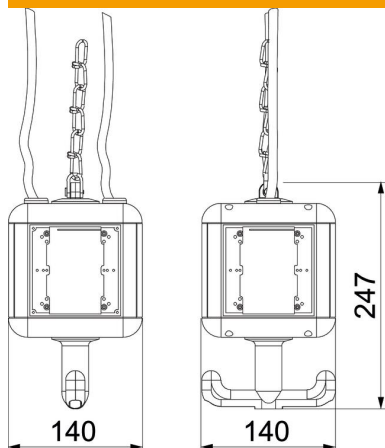

Ficha técnica

HoverCube VH-4, caixa vazia

Ref.: 6109800

Caixa vazia com olhal de suspensão e gancho, para a montagem de 4 equipamentos eléctricos, com separador fornecido. Sem espelhos.

PA Poliamida

Dados originais

Ref.:	6109800
Tipo	VH-4 LG
Designação 1	HoverCube
Designação 2	IP20, com pega, vazio
Fabricante	OBO
Dimensão	140x140x252
Cor	preto; RAL 9011
Material	Poliamida
Menor unidade de venda	1
Unidade de quantidade	Unidade
Peso	62 kg
Unidade de peso	kg/100 un.

Ficha técnica

HoverCube VH-4, caixa vazia

Ref.: 6109800

Dimensões

Largura	140 mm
Altura	237 mm

Dados técnicos

Número de tomadas SCHUKO	0
Tomada CEE - 125 A	sem
Tomada CEE - 16 A	sem
Tomada CEE - 32 A	sem
Tomada CEE - 63 A	sem
Alimentação/possibilidade de ligação	Outros
Interruptor FI	sem
Manuseamento	dependente
Versão militar	não
Grau de proteção	IP20
Outras instalações e/ou espaços vazios	4
Profundidade	140 mm
Número de tomadas CEE	0
Número de ligações de ar comprimido	0