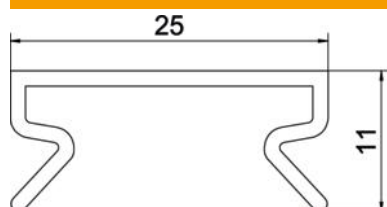

Ficha técnica

Tampa VDK OT 25

Ref.: 6132522

Tampa para a calha de cablagem METRA.
Para fechar a calha de cablagem. Dificilmente inflamável e autoextinguível.

PVC Policloreto de vinilo

Dados originais

Ref.:	6132522
Tipo	VDK OT25 sgr
Designação 1	Tampa
Designação 2	METRA 25 7030
Fabricante	OBO
Dimensão	2000x20x25
Cor	cinzento pedra; RAL 7030
Material	Policloreto de vinilo
Menor unidade de venda	2
Unidade de quantidade	Metro
Peso	5,7 kg
Unidade de peso	kg/100 m

Ficha técnica

Tampa VDK OT 25

Ref.:: 6132522

Dimensões

Comprimento	2 000 mm
Largura	20 mm
Altura	25 mm

Dados técnicos

para largura da calha	25 mm
Livre de halogéneos	não
Resistente à corrente de fuga	sim
Gama de temperaturas de aplicação máx.	60 °C
Gama de temperaturas de aplicação mín.	-5 °C