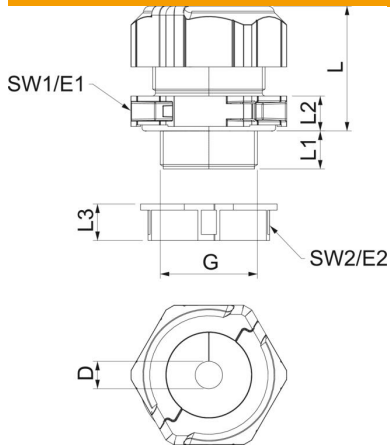

Os vários bucins permitem um isolamento de cabos de diferentes medidas consoante a versão escolhida. O alicate de expansão é um meio auxiliar ideal, com o qual é possível abrir o passa cabos. Deste modo, a colocação dos cabos individuais é simples e rápida.

O conjunto do bucim é composto por uma peça intermédia e uma porca que está, naturalmente, também no volume de fornecimento.

PC Policarbonato

Dados originais

Ref.:	2024982
Tipo	V-TEC TB32 24-26
Designação 1	Bucim, separável
Designação 2	com porca, 1 cabo
Fabricante	OBO
Dimensão	M32
Cor	cinzento claro
Material	Policarbonato
Menor unidade de venda	5
Unidade de quantidade	Unidade
Peso	6,026 kg
Unidade de peso	kg/100 un.

Ficha técnica

Bucim separável, passa cabos, 1 cabo, cinzento claro

Ref.: 2024982

Dimensões

Comprimento	46 mm
Largura	51,5 mm
Altura	53,5 mm
Medida D	26 mm
Medida E1 (mm)	51,5 mm
Medida E2	45 mm
Medida G	M32x1,5 mm
Medida L	41 mm
Medida L máx.	41 mm
Medida L mín.	32 mm
Medida L1	14 mm
Medida L2	10 mm
Medida L3	12 mm

Dados técnicos

Número de orifícios	1
Tipo de vedação	Anel de vedação
Versão	reta
Proteção contra flexão	não
Capacidade de vedação D máx.	26,5 mm
Área de vedação D mín.	24 mm
Protegido contra explosões	não
Bucim para cabos planos	não
resistência ao fio incandescente	conforme a VDE 0471/DIN 695 Parte 2-1, temperatura de ensaio 650 °C
Para zonas potencialmente explosivas	sem
para zona Ex com gás	sem
para zona Ex com poeira	sem
Rosca	M32 x 1,5
Tipo de rosca	métrico
Comprimento da rosca	14 mm
Tamanho nominal da rosca	32
Passo de rosca	1,5 mm
Reforçado a fibra de vidro	não
Livre de halogéneos	sim
Binário instável	8 Nm
Passa cabos múltiplo	não
Com porca	sim
Resistente	sim
Largura da chave 1	46 mm
Largura da chave 2	40 mm
Grau de proteção	IP67
Bucim separável	sim
Gama de temperaturas de aplicação máx.	80 °C
Gama de temperaturas de aplicação mín.	-20 °C
Possibilidade de alívio de tensão	não