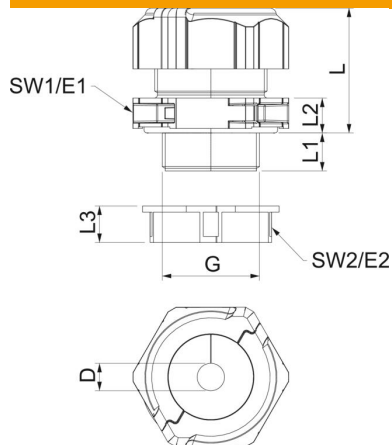

Os vários bucins permitem um isolamento de cabos de diferentes medidas consoante a versão escolhida. O alicate de expansão é um meio auxiliar ideal, com o qual é possível abrir o passa cabos. Deste modo, a colocação dos cabos individuais é simples e rápida.

O conjunto do bucim é composto por uma peça intermédia e uma porca que está, naturalmente, também no volume de fornecimento.

PC Policarbonato

Dados originais

Ref.:	2024980
Tipo	V-TEC TB32 20-25
Designação 1	Bucim, separável
Designação 2	com porca, 1 cabo
Fabricante	OBO
Dimensão	M32
Cor	cinzento claro
Material	Policarbonato
Menor unidade de venda	5
Unidade de quantidade	Unidade
Peso	6,396 kg
Unidade de peso	kg/100 un.

Ficha técnica

Bucim separável, passa cabos, 1 cabo, cinzento claro

Ref.: 2024980

Dimensões

Comprimento	46 mm
Largura	51,5 mm
Altura	53,5 mm
Medida D	25 mm
Medida E1 (mm)	51,5 mm
Medida E2	45 mm
Medida G	M32x1,5 mm
Medida L	41 mm
Medida L máx.	41 mm
Medida L mín.	32 mm
Medida L1	14 mm
Medida L2	10 mm
Medida L3	12 mm

Dados técnicos

Número de orifícios	1
Tipo de vedação	Anel de vedação
Versão	reta
Proteção contra flexão	não
Capacidade de vedação D máx.	25 mm
Área de vedação D mín.	20,5 mm
Protegido contra explosões	não
Bucim para cabos planos	não
resistência ao fio incandescente	conforme a VDE 0471/DIN 695 Parte 2-1, temperatura de ensaio 650 °C
Para zonas potencialmente explosivas	sem
para zona Ex com gás	sem
para zona Ex com poeira	sem
Rosca	M32 x 1,5
Tipo de rosca	métrico
Comprimento da rosca	14 mm
Tamanho nominal da rosca	32
Passo de rosca	1,5 mm
Reforçado a fibra de vidro	não
Livre de halogéneos	sim
Binário instável	8 Nm
Passa cabos múltiplo	não
Com porca	sim
Resistente	sim
Largura da chave 1	46 mm
Largura da chave 2	40 mm
Grau de proteção	IP67
Bucim separável	sim
Gama de temperaturas de aplicação máx.	80 °C
Gama de temperaturas de aplicação mín.	-20 °C
Possibilidade de alívio de tensão	não