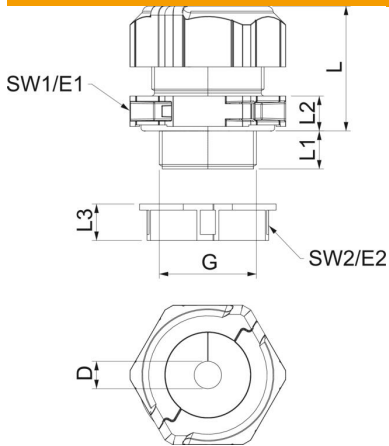

Os vários bucins permitem um isolamento de cabos de diferentes medidas consoante a versão escolhida. O alicate de expansão é um meio auxiliar ideal, com o qual é possível abrir o passa cabos. Deste modo, a colocação dos cabos individuais é simples e rápida.

O conjunto do bucim é composto por uma peça intermédia e uma porca que está, naturalmente, também no volume de fornecimento.

PC Policarbonato

Dados originais

Ref.:	2024976
Tipo	V-TEC TB32 14-18
Designação 1	Bucim, separável
Designação 2	com porca, 1 cabo
Fabricante	OBO
Dimensão	M32
Cor	cinzento claro
Material	Policarbonato
Menor unidade de venda	5
Unidade de quantidade	Unidade
Peso	7,069 kg
Unidade de peso	kg/100 un.

Ficha técnica

Bucim separável, passa cabos, 1 cabo, cinzento claro

Ref.: 2024976

Dimensões

Comprimento	46 mm
Largura	51,5 mm
Altura	53,5 mm
Medida D	18 mm
Medida E1 (mm)	51,5 mm
Medida E2	45 mm
Medida G	M32x1,5 mm
Medida L	41 mm
Medida L máx.	41 mm
Medida L mín.	32 mm
Medida L1	14 mm
Medida L2	10 mm
Medida L3	12 mm

Dados técnicos

Número de orifícios	1
Tipo de vedação	Anel de vedação
Versão	reta
Proteção contra flexão	não
Capacidade de vedação D máx.	18 mm
Área de vedação D mín.	14 mm
Potegido contra explosões	não
Bucim para cabos planos	não
resistência ao fio incandescente	conforme a VDE 0471/DIN 695 Parte 2-1, temperatura de ensaio 650 °C
Para zonas potencialmente explosivas	sem
para zona Ex com gás	sem
para zona Ex com poeira	sem
Rosca	M32 x 1,5
Tipo de rosca	métrico
Comprimento da rosca	14 mm
Tamanho nominal da rosca	32
Passo de rosca	1,5 mm
Reforçado a fibra de vidro	não
Livre de halogéneos	sim
Binário instável	8 Nm
Passa cabos múltiplo	não
Com porca	sim
Resistente	sim
Largura da chave 1	46 mm
Largura da chave 2	40 mm
Grau de proteção	IP67
Bucim separável	sim
Gama de temperaturas de aplicação máx.	80 °C
Gama de temperaturas de aplicação mín.	-20 °C
Possibilidade de alívio de tensão	não