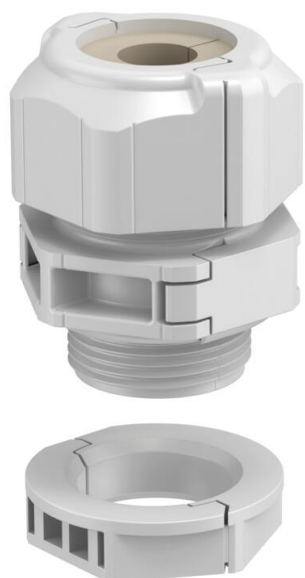

Ficha técnica

Bucim separável, passa cabos, 1 cabo, cinzento claro

Ref.: 2024976

O bucim separável V-TEC TB... garante, como todos os bucins V-TEC, uma vedação segura do cabo. A instalação de, por exemplo, cabos pré-preparados ou cabos funcionais é feita de forma fácil e rápida graças à divisibilidade do sistema de ligação.

O V-TEC TB é imbatível também no reequipamento de uma instalação já existente, como "bucim de reparação", que pode ser instalado sem desmontagem dos cabos instalados e sem interrupção da produção atual.

Os vários bucins permitem um isolamento de cabos de diferentes medidas consoante a versão escolhida. O alicate de expansão é um meio auxiliar ideal, com o qual é possível abrir o passa cabos. Deste modo, a colocação dos cabos individuais é simples e rápida.

O conjunto do bucim é composto por uma peça intermédia e uma porca que está, naturalmente, também no volume de fornecimento.

PC Policarbonato

Dados originais

Ref.:	2024976
Tipo	V-TEC TB32 14-18
Designação 1	Bucim, separável
Designação 2	com porca, 1 cabo
Fabricante	OBO
Dimensão	M32
Cor	cinzento claro
Material	Policarbonato
Menor unidade de venda	5
Unidade de quantidade	Unidade
Peso	7,069 kg
Unidade de peso	kg/100 un.