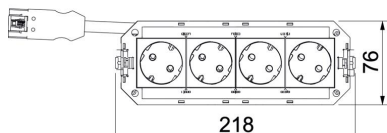

Cabo de ligação em PVC com ficha, 3 polos, tipo WINSTA® MIDI.

O suporte universal UTC4 pronto para ligação possui 4 tomadas de contacto de segurança 33° pré-instaladas em branco, 250 V~ 16 A .

Cabo de ligação em PVC com ficha, 3 polos, tipo WINSTA® MIDI

Ficha técnica

UTC4 W com 4 tomadas de contacto de segurança, branco

Ref.:: 7404619

Dimensões

Comprimento	218 mm
Largura	76 mm
Altura	60 mm

Dados técnicos

Cabo de ligação livre de halogéneo	sim
Número dos aparelhos a instalar	4
Versão	Quádruplo branco puro
Comprimento do cabo	300 mm
Secção transversal do cabo	2,5 mm ²
Sistema de encaixe	WINSTA® MIDI
Conectores vinculados ao sistema	sim
Circuito de corrente	1
Comprimento do sistema	208 mm
Proteção contra sobretensões	não