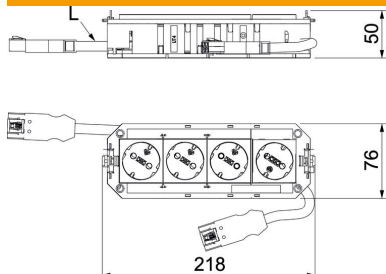

# Ficha técnica

UTC4 W com 3+1 tomadas de contacto de segurança, 1 tomada com proteção contra sobretensões

Ref.:: 7404622

O suporte universal UTC4 pronto para ligação possui 3 tomadas de contacto de segurança 33° pré-instaladas em branco e uma tomada de contacto de segurança 33° pré-instalada em laranja (com módulo de proteção contra sobretensões tipo 3 conforme a DIN EN 61643-11), 250 V~ 16 A. Adequado aos cabos de ligação VL e às tampas de tamanho R7, R9 e 9.

## Dados originais

Ref.:	7404622
Tipo	UTC4 W W3OR1 Ü
Designação 1	Suporte Connect WINSTA
Designação 2	VDE, 3 brancas 1 laranja, ÜSM
Fabricante	OBO
Dimensão	208x76x45
Material	Poliamida
Menor unidade de venda	1
Unidade de quantidade	Unidade
Peso	48,2 kg
Unidade de peso	kg/100 un.

## Dimensões

Comprimento	218 mm
Largura	76 mm
Altura	60 mm

## Dados técnicos

Cabo de ligação livre de halogéneo	sim
Número dos aparelhos a instalar	4
Versão	Tripla branco puro/Simples laranja puro
Comprimento do cabo	300 mm
Secção transversal do cabo	2,5 mm <sup>2</sup>
Sistema de encaixe	WINSTA® MIDI
Conectores vinculados ao sistema	sim
Circuito de corrente	1
Comprimento do sistema	208 mm
Proteção contra sobretensões	sim