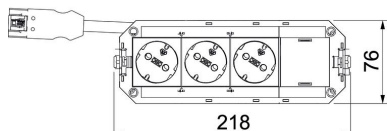

Cabo de ligação em PVC com ficha, 3 polos, tipo WINSTA® MIDI
O suporte universal UTC4 pronto para ligação possui 3 tomadas de contacto de segurança 33° pré-instaladas em branco e um obturador para a montagem posterior de um aparelho de instalação da série Modul45.

Cabo de ligação em PVC com ficha, 3 polos, tipo WINSTA® MIDI

PA Poliamida

Dados originais

Ref.:	7404618
Tipo	UTC4 W W3
Designação 1	Suporte Connect WINSTA
Designação 2	VDE, 3 tomadas brancas
Fabricante	OBO
Dimensão	208x76x45
Material	Poliamida
Menor unidade de venda	1
Unidade de quantidade	Unidade
Peso	33,8 kg
Unidade de peso	kg/100 un.

Ficha técnica

UTC4 W com 3 tomadas de contacto de segurança, branco

Ref.:: 7404618

Dimensões

Comprimento	218 mm
Largura	76 mm
Altura	60 mm

Dados técnicos

Cabo de ligação livre de halogéneo	sim
Número dos aparelhos a instalar	4
Versão	Tripla branco puro
Comprimento do cabo	300 mm
Secção transversal do cabo	2,5 mm ²
Sistema de encaixe	WINSTA® MIDI
Conectores vinculados ao sistema	sim
Circuito de corrente	1
Comprimento do sistema	208 mm
Proteção contra sobretensões	não