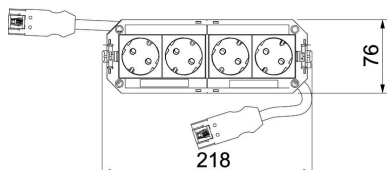

### Dimensões

Comprimento	218 mm
Largura	76 mm
Altura	60 mm

### Dados técnicos

Cabo de ligação livre de halógeno	sim
Número dos aparelhos a instalar	4
Versão	Duplo_branco puro/Duplo_laranja puro
Comprimento do cabo	300 mm
Secção transversal do cabo	2,5 mm <sup>2</sup>
Sistema de encaixe	WINSTA® MIDI
Conectores vinculados ao sistema	sim
Circuito de corrente	2
Comprimento do sistema	208 mm
Proteção contra sobretensões	não