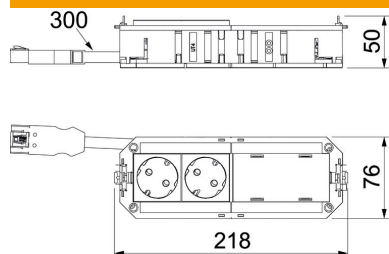

### Dados originais

Ref.:	7404615
Tipo	UTC4 W W2
Designação 1	Suporte Connect WINSTA
Designação 2	VDE, 2 tomadas brancas
Fabricante	OBO
Dimensão	208x76x45
Material	Poliamida
Menor unidade de venda	1
Unidade de quantidade	Unidade
Peso	30,7 kg
Unidade de peso	kg/100 un.

## Dimensões

Comprimento	218 mm
Largura	76 mm
Altura	60 mm

## Dados técnicos

Cabo de ligação livre de halogéneo	sim
Número dos aparelhos a instalar	4
Versão	Duplo branco puro
Comprimento do cabo	300 mm
Secção transversal do cabo	2,5 mm <sup>2</sup>
Sistema de encaixe	WINSTA® MIDI
Conectores vinculados ao sistema	sim
Circuito de corrente	1
Comprimento do sistema	208 mm
Proteção contra sobretensões	não