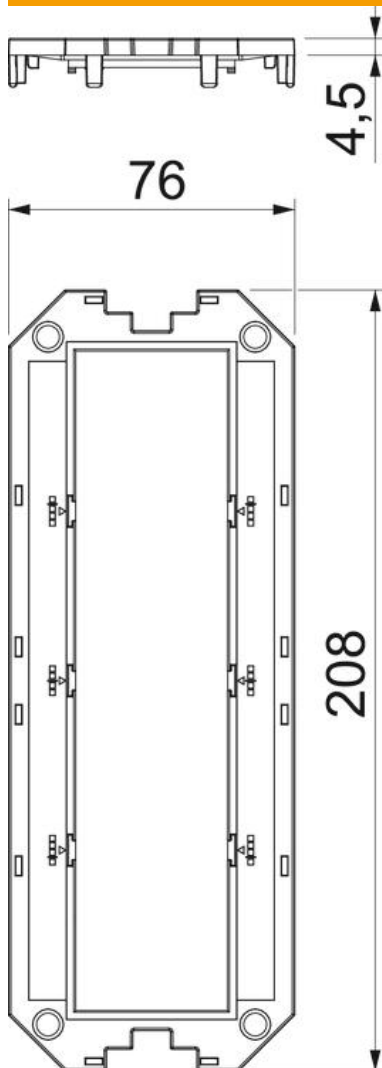

Ficha técnica

Espelho para suporte universal UT4, abertura de montagem Modul 45®

Ref.: 7408763

Espelho para a instalação de 4 Modul 45

10 pontes de montagem UT34T para a montagem de aparelhos individuais ou combinações de tomadas incluídas no material fornecido.

PA Poliamida

Dados originais

Ref.:	7408763
Tipo	UT4 P4
Designação 1	Espelho
Designação 2	para UT4, 4 Modul 45
Fabricante	OBO
Dimensão	208x76x4
Cor	preto; RAL 9011
Material	Poliamida
Menor unidade de venda	10
Unidade de quantidade	Unidade
Peso	3,1 kg
Unidade de peso	kg/100 un.

Ficha técnica

Espelho para suporte universal UT4, abertura de montagem Modul 45®

Ref.:: 7408763

Dimensões

Comprimento | 208 mm

Dados técnicos

Aplicação	Suporte de aparelhos
Número de aberturas, CEE/Perilex	0
Número de aberturas, tripla	0
Número dos aparelhos a instalar	4
Número de aberturas, simples	0
Número de aberturas, ovais	0
Número de aberturas, quadradas	0
Número de aberturas, redondas	0
Número de aberturas, dupla	0

Ficha técnica

Espelho para suporte universal UT4, abertura de montagem Modul 45®

Ref.:: 7408763

Dados técnicos

Tipo de fixação	encaixável
Etiqueta de inscrição	não
Tampa cega	não
Adequado a campo de inscrição	não
Tecnologia de instalação	Dimensão modular M45
Divisão em UT4	1/1