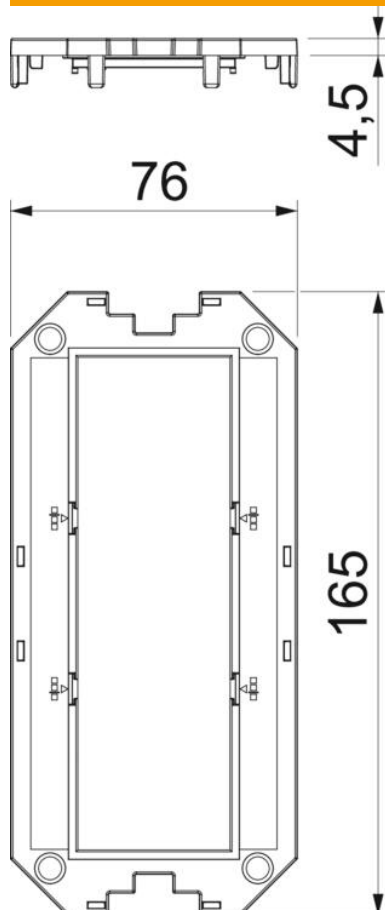

Ficha técnica

Espelho para suporte universal UT3, abertura de montagem Modul 45®

Ref.: 7408753

Espelho para a instalação de 3 Modul 45.

10 pontes de montagem UT34T para a montagem de aparelhos individuais ou combinações de tomadas incluídas no material fornecido.

PA Poliamida

Dados originais

Ref.:	7408753
Tipo	UT3 P3
Designação 1	Espelho
Designação 2	para UT3, 3 Modul 45
Fabricante	OBO
Dimensão	165x76x4
Cor	preto; RAL 9011
Material	Poliamida
Menor unidade de venda	10
Unidade de quantidade	Unidade
Peso	2,4 kg
Unidade de peso	kg/100 un.

Ficha técnica

Espelho para suporte universal UT3, abertura de montagem Modul 45®

Ref.:: 7408753

Dimensões

Comprimento 165 mm

Dados técnicos

Aplicação	Suporte de aparelhos
Número de aberturas, CEE/Perilex	0
Número de aberturas, tripla	1
Número dos aparelhos a instalar	3
Número de aberturas, simples	0
Número de aberturas, ovais	0
Número de aberturas, quadradas	0
Número de aberturas, redondas	0
Número de aberturas, dupla	0
Tipo de fixação	encaixável
Etiqueta de inscrição	não
Tampa cega	não
Adequado a campo de inscrição	não
Tecnologia de instalação	Dimensão modular M45
Divisão em UT3	1/1