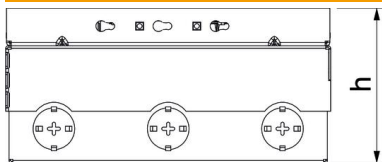

Ficha técnica

Caixa de pavimento UDHOME4, pode ser equipada livremente, aço inoxidável

Ref.:: 7427232

Caixa de pavimento quadrada para utilização em chão falso de limpeza a seco e betonilha em áreas interiores. Caixa com aberturas de entrada para tubos (M25). Tampa ajustável ao rebordo superior do revestimento do pavimento, através de 4 apoios de nivelamento. A profundidade mínima de montagem é de 95 mm, a amplitude de nivelamento + 30 mm. Superfícies visíveis no revestimento do pavimento em aço inoxidável.

VA

Aço inoxidável, livre de ferrugem

Dados originais

Ref.:	7427232
Tipo	UDHOME4 2V
Designação 1	Caixa de pavimento completa
Designação 2	sem suporte de aparelhos
Fabricante	OBO
Material	Aço inoxidável, livre de ferrugem 1.4301
Menor unidade de venda	1
Unidade de quantidade	Unidade
Peso	384 kg
Unidade de peso	kg/100 un.

Ficha técnica

Caixa de pavimento UDHOME4, pode ser equipada livremente, aço inoxidável

Ref.:: 7427232

Dimensões

Comprimento	202 mm
Largura	202 mm

Ficha técnica

Caixa de pavimento UDHOME4, pode ser equipada livremente, aço inoxidável

Ref.:: 7427232

Dados técnicos

Número de suportes de aparelhos	2
Versão	quadrada
Versão da saída de cabos	Saída de cabos oscilável
Montagem	Caixa vazia
Estrutura de proteção do pavimento	não
Modelo de tampa	Reentrância para revestimento do pavimento
Altura máx. do soalho	110 mm
Altura do pavimento mín.	95 mm
Altura máx. do pavimento	125 mm
Altura mín. do pavimento	95 mm
Apropriado para instalação em chão falso	não
Apropriado para instalação de pavimento côncavo	sim
Apropriado para tratamento a húmido	não
Apropriado para calha de instalação no pavimento	não
Comprimento exterior	199 mm
Comprimento de instalação	202 mm
Com espaço para revestimento do pavimento	sim
Amplitude de nivelamento máx.	125 mm
Amplitude de nivelamento mín.	95 mm
Grau de proteção (IP), em utilização	IP20
Grau de proteção (IP), em não utilização	IP40
Grau de proteção código IK	IK10
Mecanismo de abertura	Pega