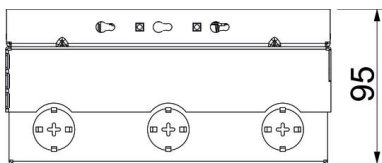

Ficha técnica

Caixa de pavimento UDHOME4, pode ser equipada livremente, aço inoxidável

Ref.:: 7427232

Dimensões

Comprimento	202 mm
Largura	202 mm

Ficha técnica

Caixa de pavimento UDHOME4, pode ser equipada livremente, aço inoxidável

Ref.:: 7427232

Dados técnicos

Número de suportes de aparelhos	2
Versão	quadrada
Versão da saída de cabos	Saída de cabos oscilável
Montagem	Caixa vazia
Estrutura de proteção do pavimento	não
Modelo de tampa	Reentrância para revestimento do pavimento
Altura máx. do soalho	110 mm
Altura do pavimento mín.	95 mm
Altura máx. do pavimento	125 mm
Altura mín. do pavimento	95 mm
Apropriado para instalação em chão falso	não
Apropriado para instalação de pavimento côncavo	sim
Apropriado para tratamento a húmido	não
Apropriado para calha de instalação no pavimento	não
Comprimento exterior	199 mm
Comprimento de instalação	202 mm
Com espaço para revestimento do pavimento	sim
Amplitude de nivelamento máx.	125 mm
Amplitude de nivelamento mín.	95 mm
Grau de proteção (IP), em utilização	IP20
Grau de proteção (IP), em não utilização	IP40
Grau de proteção código IK	IK10
Mecanismo de abertura	Pega