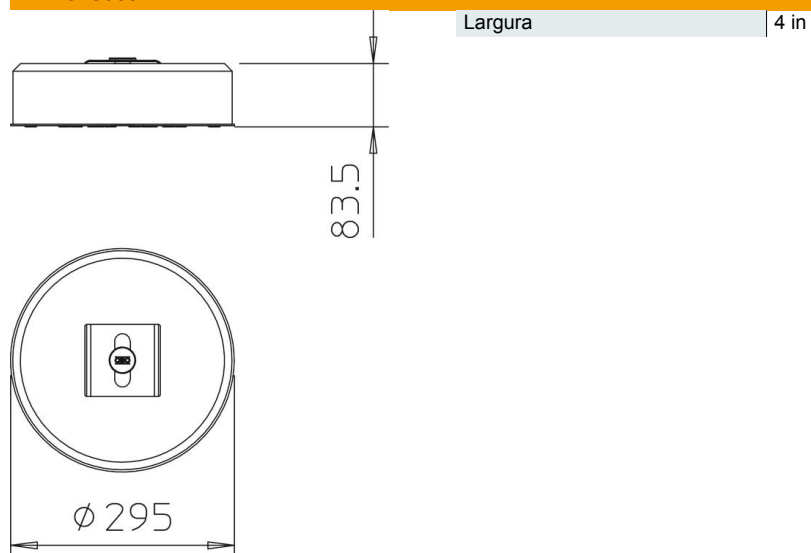

## Base - Conjunto de montagem TrayFix 10 L

Ref.: 5403101

- Conjunto de fixação para montagem de caminhos de cabos em varão e em chapa com pedra FangFix, por exemplo, para passagem de cabos em telhados planos
  - Compatível com sistemas de caminhos de cabos em chapa OBO MKSM e SKSM
  - Compatível com sistemas de caminhos de cabos em varão OBO com uma largura mínima de 100 mm
  - Conjunto composto por fixação TrayFix e bloco de betão incl. base para o sistema FangFix 10 kg
- Chapa de suporte com bujão de fixação para FangFix

### Dados originais

Ref.:	5403101
Designação 1	Conjunto de montagem
Designação 2	inclui pedra FangFix
Fabricante	OBO
Dimensão	295x295x84
Menor unidade de venda	1
Unidade de quantidade	Unidade
Peso	1181 kg
Unidade de peso	kg/100 un.

## Dimensões

## Dados técnicos

a partir da largura de calha | 100 mm