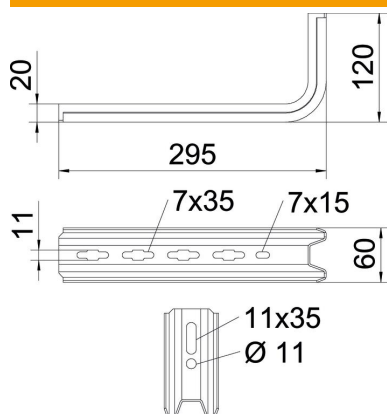

Ficha técnica

Consola TPSA

Ref.: 6364268

Consola para montagem em pendurais TPS ou como consola de parede para instalação de caminho de cabos para manutenção de funções conforme DIN 4102 Parte 12.

St Aço

FS galvanizado pelo método Sendzimir

Dados originais

Ref.:	6364268
Tipo	TPSA 295 FS
Designação 1	Consola/Pendural TP
Designação 2	Usar como pendural e consola
Fabricante	OBO
Dimensão	B295mm
Material	Aço
Superfície	galvanizado pelo método Sendzimir
Norma de superfície	DIN EN 10346
Menor unidade de venda	1
Unidade de quantidade	Unidade
Peso	52 kg
Unidade de peso	kg/100 un.

Ficha técnica

Consola TPSA

Ref.: 6364268

Dimensões

Comprimento	295 mm
Largura	60 mm
Altura	20 mm
Medida B	295 mm

Dados técnicos

Versão	Consola para parede e suporte
Funktionsgaranti para largura máx.	sim
para largura mín.	200 mm
Aço inoxidável, decapado	não