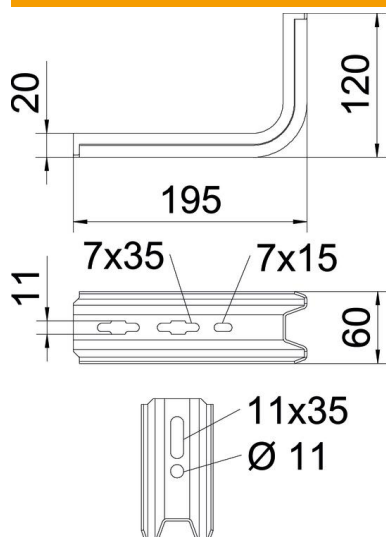

### Dados originais

Ref.:	6364152
Tipo	TPSA 195 FS
Designação 1	Consola/Pendural TP
Designação 2	Usar como pendural e consola
Fabricante	OBO
Dimensão	B195mm
Material	Aço
Superfície	galvanizado pelo método Sendzimir
Norma de superfície	DIN EN 10346
Menor unidade de venda	1
Unidade de quantidade	Unidade
Peso	39,2 kg
Unidade de peso	kg/100 un.

### Dimensões

Comprimento	195 mm
Largura	60 mm
Altura	20 mm
Medida B	195 mm
Medida H	120 mm