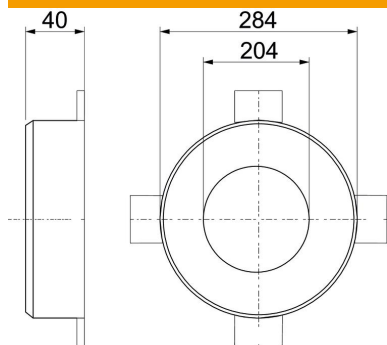

Ficha técnica

Gola para tubo com 8 patilhas de fixação

Ref.: 7202214

Gola intumescente para tubos inflamáveis.

Em caso de incêndio, os componentes de proteção antifogo inseridos expandem-se exercendo uma pressão muito elevada nos tubos termoplásticos. Aplicação em áreas interiores. Fixação com buchas ou varões roscados M8.

material expansivo

Dados originais

Ref.:	7202214
Tipo	TCX-200
Designação 1	Gola de tubo
Designação 2	para tubo inflamável
Fabricante	OBO
Dimensão	Ø200mm
Cor	cinzento
Material	Material expansivo
Menor unidade de venda	1
Unidade de quantidade	Unidade
Peso	242 kg
Unidade de peso	kg/100 un.

Ficha técnica

Gola para tubo com 8 patilhas de fixação

Ref.: 7202214

Dimensões

Comprimento	284 mm
Largura	284 mm
Altura	40 mm
Medida d	204 mm
Medida d mín.	284 mm
Medida h	40 mm

Dados técnicos

Forma	redondo
para diâmetro de tubo máx.	202 mm
para diâmetro de tubo mín.	200 mm
Fecho de vedante	Encaixe
Com material de fixação	não
Necessário acessórios	sim