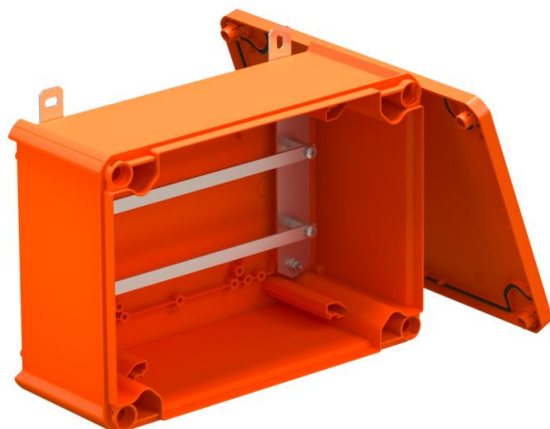

Ficha técnica

FireBox T350 lisa, vazia

Ref.:: 7205786

Caixa de ligação ou de derivação de cabos não equipada, fechada para montagem livre com bornes cerâmicos e buçins. A medida A indica o comprimento disponível da calha de suporte para os terminais da cablagem. Espaço da cablagem suficiente devido à calha suporte estar disposta na diagonal. Fixação a chapas exteriores, em aço inoxidável, facilmente acessíveis. Aprovado para instalações de cabos com manutenção de funções elétricas de acordo com a DIN 4102 parte 12 com as classes E30, E60 e E90.

E30 E60 E90 IP 66

PP Polipropileno

Dados originais

Ref.:	7205786
Tipo	T350E 0VA
Designação 1	Caixa de derivação
Designação 2	para manutenção de funções
Fabricante	OBO
Dimensão	285x201x120
Cor	cor de laranja; RAL 2003
Material	Polipropileno
Menor unidade de venda	1
Unidade de quantidade	Unidade
Peso	121,611 kg
Unidade de peso	kg/100 un.

Ficha técnica

FireBox T350 lisa, vazia

Ref.:: 7205786

Dimensões

Comprimento	285 mm
Largura	201 mm
Altura	120 mm
Medida A	386 mm
Medida B	201 mm
Medida H	120 mm
Medida L	285 mm
Medida L1	205 mm
Medida L2	230 mm

Dados técnicos

Montagem	Calha DIN
Tampa	não transparente
Fixação da tampa	aparafusado
Entrada pela parte de trás	não
Funktionsgaranti	E 90
Livre de halogéneos	sim
Dimensões internas	267x182x110 mm
Com blindagem	não
Com tampa	sim
Secção transversal nominal máx.	16 mm ²
Secção transversal nominal mín.	0,5 mm ²
Selável	não
Grau de proteção	IP66