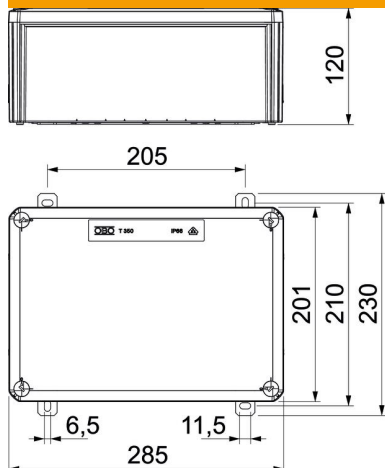

Ficha técnica

FireBox T350 lisa, vazia

Ref.:: 7205786

Caixa de ligação ou de derivação de cabos não equipada, fechada para montagem livre com bornes cerâmicos e buçins. A medida A indica o comprimento disponível da calha de suporte para os terminais da cablagem. Espaço da cablagem suficiente devido à calha suporte estar disposta na diagonal. Fixação a chapas exteriores, em aço inoxidável, facilmente acessíveis. Aprovado para instalações de cabos com manutenção de funções elétricas de acordo com a DIN 4102 parte 12 com as classes E30, E60 e E90.

E30 E60 E90 IP 66

PP Polipropileno

Dados originais

Ref.:	7205786
Tipo	T350E 0VA
Designação 1	Caixa de derivação
Designação 2	para manutenção de funções
Fabricante	OBO
Dimensão	285x201x120
Cor	cor de laranja; RAL 2003
Material	Polipropileno
Menor unidade de venda	1
Unidade de quantidade	Unidade
Peso	121,611 kg
Unidade de peso	kg/100 un.

Ficha técnica

FireBox T350 lisa, vazia

Ref.:: 7205786

Dimensões

Comprimento	285 mm
Largura	201 mm
Altura	120 mm
Medida A	386 mm
Medida B	201 mm
Medida H	120 mm
Medida L	285 mm
Medida L1	205 mm
Medida L2	230 mm

Dados técnicos

Montagem	Calha DIN
Tampa	não transparente
Fixação da tampa	aparafusado
Entrada pela parte de trás	não
Funktionsgaranti	E 90
Livre de halogéneos	sim
Dimensões internas	267x182x110 mm
Com blindagem	não
Com tampa	sim
Secção transversal nominal máx.	16 mm ²
Secção transversal nominal mín.	0,5 mm ²
Selável	não
Grau de proteção	IP66