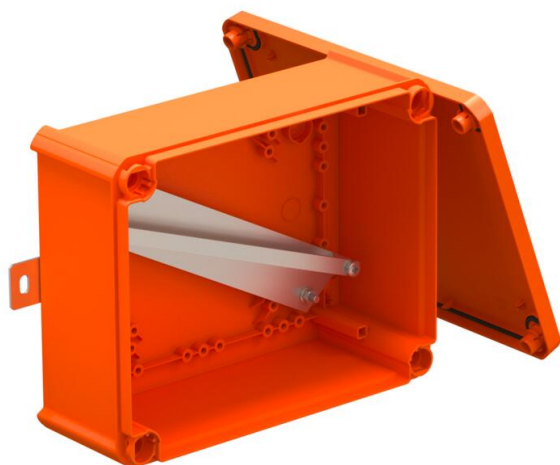

Ficha técnica

FireBox T250 lisa, vazia

Ref.:: 7205784

Caixa de ligação ou de derivação de cabos não equipada, fechada para montagem livre com bornes cerâmicos e buçins. A medida A indica o comprimento disponível da calha de suporte para os terminais da cablagem. Espaço da cablagem suficiente devido à calha suporte estar disposta na diagonal. Fixação a chapas exteriores, em aço inoxidável, facilmente acessíveis. Aprovado para instalações de cabos com manutenção de funções elétricas de acordo com a DIN 4102 parte 12 com as classes E30, E60 e E90.

E30 E60 E90 IP 66

PP Polipropileno

Dados originais

Ref.:	7205784
Tipo	T250E 0VA
Designação 1	Caixa de derivação
Designação 2	para manutenção de funções
Fabricante	OBO
Dimensão	240x190x95
Cor	cor de laranja; RAL 2003
Material	Polipropileno
Menor unidade de venda	1
Unidade de quantidade	Unidade
Peso	74,084 kg
Unidade de peso	kg/100 un.

Ficha técnica

FireBox T250 lisa, vazia

Ref.:: 7205784

Dimensões

Comprimento	240 mm
Largura	190 mm
Altura	95 mm
Medida A	286 mm
Medida B	190 mm
Medida H	95 mm
Medida L	240 mm
Medida L1	250 mm
Medida L2	270 mm

Dados técnicos

Montagem	Calha DIN
Tampa	não transparente
Fixação da tampa	aparafusado
Entrada pela parte de trás	não
Funktionsgaranti	E 90
Livre de halogéneos	sim
Dimensões internas	225x173x86 mm
Com blindagem	não
Com tampa	sim
Secção transversal nominal máx.	16 mm ²
Secção transversal nominal mín.	0,5 mm ²
Selável	não
Grau de proteção	IP66