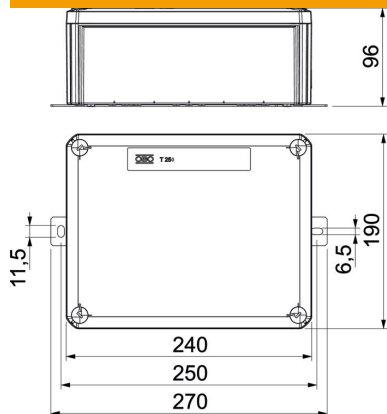

Ficha técnica

FireBox T250 lisa, vazia

Ref.:: 7205784

Caixa de ligação ou de derivação de cabos não equipada, fechada para montagem livre com bornes cerâmicos e buçins. A medida A indica o comprimento disponível da calha de suporte para os terminais da cablagem. Espaço da cablagem suficiente devido à calha suporte estar disposta na diagonal. Fixação a chapas exteriores, em aço inoxidável, facilmente acessíveis. Aprovado para instalações de cabos com manutenção de funções elétricas de acordo com a DIN 4102 parte 12 com as classes E30, E60 e E90.

E30 E60 E90 IP 66

PP Polipropileno

Dados originais

Ref.:	7205784
Tipo	T250E 0VA
Designação 1	Caixa de derivação
Designação 2	para manutenção de funções
Fabricante	OBO
Dimensão	240x190x95
Cor	cor de laranja; RAL 2003
Material	Polipropileno
Menor unidade de venda	1
Unidade de quantidade	Unidade
Peso	74,084 kg
Unidade de peso	kg/100 un.

Ficha técnica

FireBox T250 lisa, vazia

Ref.:: 7205784

Dimensões

Comprimento	240 mm
Largura	190 mm
Altura	95 mm
Medida A	286 mm
Medida B	190 mm
Medida H	95 mm
Medida L	240 mm
Medida L1	250 mm
Medida L2	270 mm

Dados técnicos

Montagem	Calha DIN
Tampa	não transparente
Fixação da tampa	aparafusado
Entrada pela parte de trás	não
Funktionsgaranti	E 90
Livre de halogéneos	sim
Dimensões internas	225x173x86 mm
Com blindagem	não
Com tampa	sim
Secção transversal nominal máx.	16 mm ²
Secção transversal nominal mín.	0,5 mm ²
Selável	não
Grau de proteção	IP66