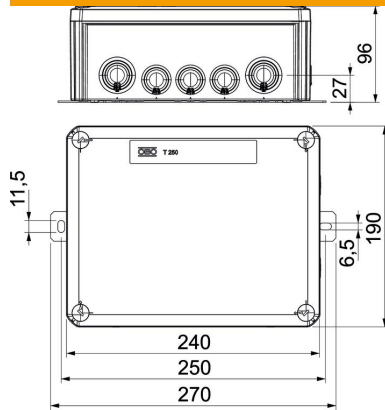

Ficha técnica

FireBox T250 com buçins cónicos, para dados, 4x24

Ref.: 7205770

Caixas de derivação para dados com buçins cónicos. Número par de bornes cerâmicos resistentes a elevadas temperaturas, adequados a cabos de dados. Conductor de proteção / borne blindado identificado a verde-amarelo. Fixação a chapas exteriores facilmente acessíveis. Aprovado para instalações de cabos com manutenção de funções elétricas de acordo com a DIN 4102 parte 12 com as classes E30, E60 e E90. Os bornes cerâmicos foram testados segundo a DIN EN 60998-2-1:2004.

Inclui 2 x ancoragens MMSplus P 6X35.

PP Polipropileno

Dados originais

Ref.:	7205770
Tipo	T250ED 4x24AD
Designação 1	Caixa de derivação
Designação 2	para manutenção de funções
Fabricante	OBO
Dimensão	240x190x95
Cor	cor de laranja; RAL 2003
Material	Polipropileno
Menor unidade de venda	1
Unidade de quantidade	Unidade
Peso	101,643 kg
Unidade de peso	kg/100 un.

Ficha técnica

FireBox T250 com buçins cónicos, para dados, 4x24

Ref.:: 7205770

Dimensões

Comprimento	240 mm
Largura	190 mm
Altura	95 mm
Medida B	190 mm
Medida H	95 mm
Medida L	240 mm
Medida L1	250 mm
Medida L2	270 mm

Dados técnicos

Agrupável	não
Número de entradas	10
Quantidade de bornes	28
Tipo de versão da caixa	Membrana de nível separável
Montagem	Abraçadeira
Tampa	não transparente
Fixação da tampa	aparafusado
Entrada pela parte de trás	não
Entradas	9 x M257 x M32
Versão verificada quanto a explosões	não
Forma	retangular
Funktionsgaranti	E 90
Para zonas potencialmente explosivas	sem
para zona Ex com gás	sem
para zona Ex com poeira	sem
Livre de halogéneos	sim
Dimensões internas	225x173x86 mm
Com blindagem	não
Com tampa	sim
Secção transversal nominal máx.	4 mm ²
Secção transversal nominal mín.	0,5 mm ²
Tensões nominais	660 V
Selável	não
Resistente	não
Grau de proteção	IP66
Resistente a intempéries	não