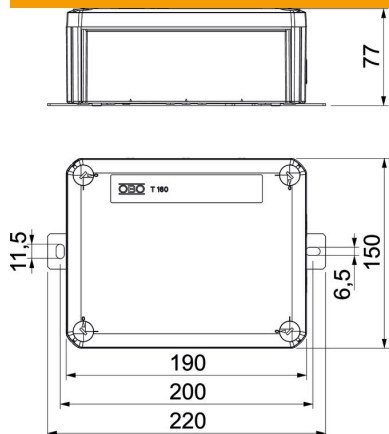

### Dados originais

Ref.:	7205782
Tipo	T160E 0VA
Designação 1	Caixa de derivação
Designação 2	para manutenção de funções
Fabricante	OBO
Dimensão	190x150x77
Cor	cor de laranja; RAL 2003
Material	Polipropileno
Menor unidade de venda	1
Unidade de quantidade	Unidade
Peso	49,203 kg
Unidade de peso	kg/100 un.

### Dimensões

Comprimento	190 mm
Largura	150 mm
Altura	77 mm
Medida A	130 mm
Medida B	150 mm
Medida H	77 mm
Medida L	190 mm
Medida L1	200 mm
Medida L2	220 mm

### Dados técnicos

Montagem	Calha DIN
Tampa	não transparente
Fixação da tampa	aparafusado
Entrada pela parte de trás	não
Funktionsgaranti	E 90
Livre de halogéneos	sim
Dimensões internas	176x135x67 mm
Com blindagem	não
Com tampa	sim
Secção transversal nominal máx.	10 mm <sup>2</sup>
Secção transversal nominal mín.	0,5 mm <sup>2</sup>
Selável	não
Grau de proteção	IP66