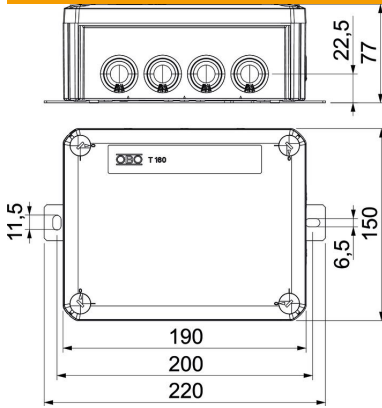

Ficha técnica

FireBox T160 com buçins cónicos, 1 porta-fusível

Ref.: 7205754

Caixa de derivação com porta-fusíveis e buçins cónicos. Espaço de cablagem suficiente, através de uma unidade de ligação diagonal com bornes cerâmicos resistentes a elevadas temperaturas completamente pré-montados. Borne para condutor de proteção identificado a verde-amarelo. Fixação a chapas exteriores facilmente acessíveis. Aprovado para instalações de cabos com manutenção de funções elétricas de acordo com a DIN 4102 parte 12 com as classes E30, E60 e E90. Os bornes cerâmicos foram testados segundo a DIN EN 60998-2-1:2004.

Inclui 2 x ancoragens MMSplus P 6X35.

E30 E60 E90 IP 66

PP Polipropileno

Dados originais

Ref.:	7205754
Tipo	T160ED 10AF
Designação 1	Caixa de derivação
Designação 2	para manutenção de funções
Fabricante	OBO
Dimensão	190x150x77
Cor	cor de laranja; RAL 2003
Material	Polipropileno
Menor unidade de venda	1
Unidade de quantidade	Unidade
Peso	70,513 kg
Unidade de peso	kg/100 un.

Ficha técnica

FireBox T160 com buçins cónicos, 1 porta-fusível

Ref.:: 7205754

Dimensões

Comprimento	190 mm
Largura	150 mm
Altura	77 mm
Medida B	150 mm
Medida H	77 mm
Medida L	190 mm
Medida L1	200 mm
Medida L2	220 mm

Dados técnicos

Agrupável	não
Número de entradas	12
Quantidade de bornes	6
Tipo de versão da caixa	Membrana de nível separável
Tensão de isolamento do dimensionamento Ui	690 V
Montagem	Abraçadeira
Tampa	não transparente
Fixação da tampa	aparafusado
Entrada pela parte de trás	não
Entradas	7 x M255 x M32
Versão verificada quanto a explosões	não
Forma	retangular
Funktionsgaranti	E 90
Para zonas potencialmente explosivas	sem
para zona Ex com gás	sem
para zona Ex com poeira	sem
Livre de halogéneos	sim
Dimensões internas	176x135x67 mm
Com blindagem	não
Com tampa	sim
Secção transversal nominal mín.	10 mm ²
Tensões nominais	660 V
Selável	não
Resistente	não
Grau de proteção	IP66
Resistente a intempéries	não