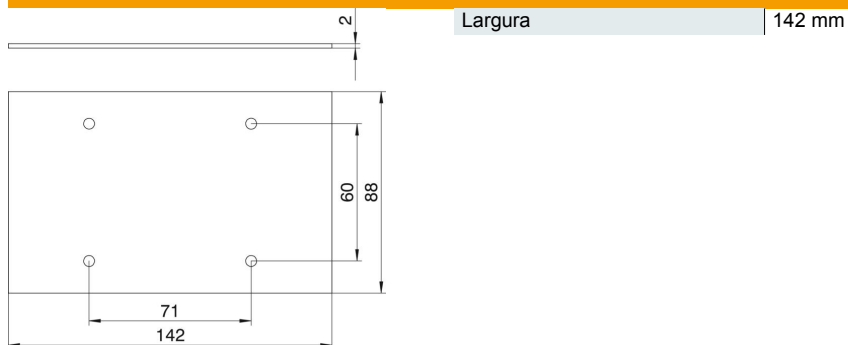

Ficha técnica

Espelho Telitank T12L, cego, para o lado longitudinal

Ref.: 7408116

Espelho "cego", adequado para lado longitudinal T12L (tampa1/2).

PVC Policloreto de vinilo

Dados originais

Ref.:	7408116
Tipo	T12L P02S 9011
Designação 1	Espelho
Designação 2	cega para T12L
Fabricante	OBO
Dimensão	142x88mm
Cor	preto; RAL 9011
Material	Policloreto de vinilo
Menor unidade de venda	1
Unidade de quantidade	Unidade
Peso	3,22 kg
Unidade de peso	kg/100 un.

Ficha técnica

Espelho Telitank T12L, cego, para o lado longitudinal

Ref.: 7408116

Dimensões

Dados técnicos

Aplicação	Reservatório de instalação à superfície
Número de aberturas, CEE/Perilex	0
Número de aberturas, tripla	0
Número de aberturas, simples	0
Número de aberturas, ovais	0
Número de aberturas, quadradas	0
Número de aberturas, redondas	0
Número de aberturas, dupla	0
Tipo de fixação	aparafusável
Etiqueta de inscrição	não
Tampa cega	sim
Adequado a campo de inscrição	não
Tecnologia de instalação	Outros