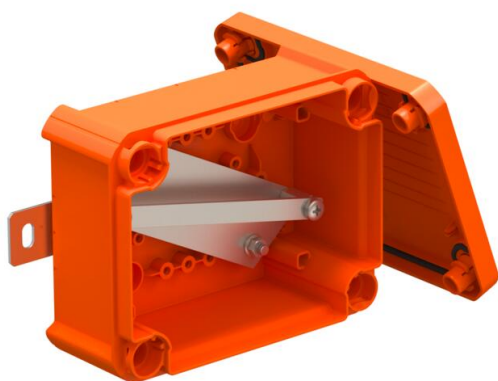

## FireBox T100 lisa, vazia

Ref.: 7205780

Caixa de ligação ou de derivação de cabos não equipada, fechada para montagem livre com bornes cerâmicos e buçins. A medida A indica o comprimento disponível da calha de suporte para os terminais da cablagem. Espaço da cablagem suficiente devido à calha suporte estar disposta na diagonal. Fixação a chapas exteriores, em aço inoxidável, facilmente acessíveis. Aprovado para instalações de cabos com manutenção de funções elétricas de acordo com a DIN 4102 parte 12 com as classes E30, E60 e E90.

E30 E60 E90 IP 66

PP Polipropileno

### Dados originais

Ref.:	7205780
Tipo	T100E 0VA
Designação 1	Caixa de derivação
Designação 2	para manutenção de funções
Fabricante	OBO
Dimensão	150x116x67
Cor	cor de laranja; RAL 2003
Material	Polipropileno
Menor unidade de venda	1
Unidade de quantidade	Unidade
Peso	33,89 kg
Unidade de peso	kg/100 un.