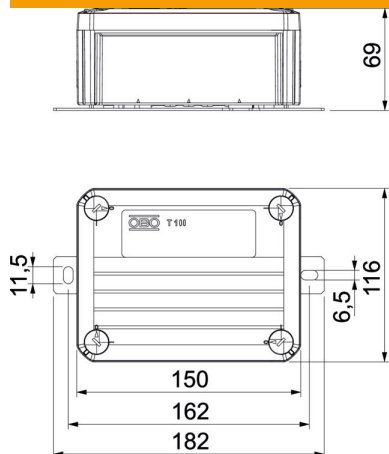

### Dados originais

Ref.:	7205780
Tipo	T100E 0VA
Designação 1	Caixa de derivação
Designação 2	para manutenção de funções
Fabricante	OBO
Dimensão	150x116x67
Cor	cor de laranja; RAL 2003
Material	Polipropileno
Menor unidade de venda	1
Unidade de quantidade	Unidade
Peso	33,89 kg
Unidade de peso	kg/100 un.

### Dimensões

Comprimento	150 mm
Largura	116 mm
Altura	67 mm
Medida A	101 mm
Medida B	116 mm
Medida H	67 mm
Medida L	150 mm
Medida L1	162 mm
Medida L2	182 mm

### Dados técnicos

Montagem	Calha DIN
Tampa	não transparente
Fixação da tampa	aparafusado
Entrada pela parte de trás	não
Funktionsgaranti	E 90
Livre de halogéneos	sim
Dimensões internas	136x102x57 mm
Com blindagem	não
Com tampa	sim
Secção transversal nominal máx.	6 mm <sup>2</sup>
Secção transversal nominal mín.	0,5 mm <sup>2</sup>
Selável	não
Grau de proteção	IP66