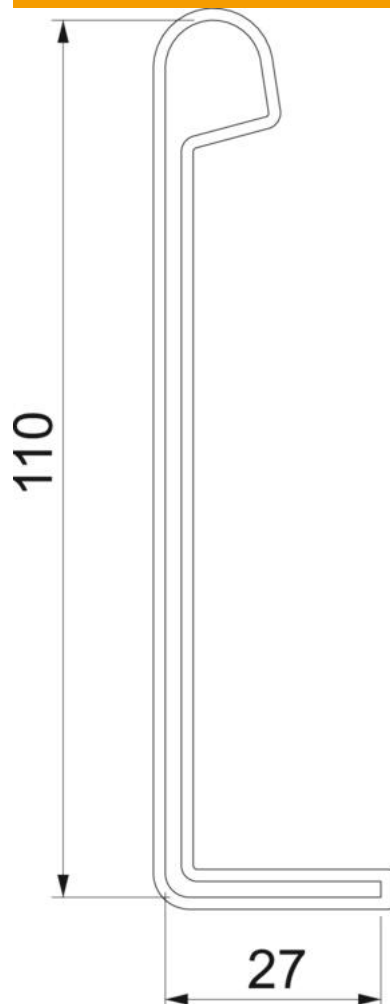

## Proteção de topo

Ref.: 6222553

Proteção de topo para a cobertura das extremidades de caminhos de cabos tipo escada com a altura lateral de 110 mm.

PE Polietileno

### Dados originais

Ref.:	6222553
Tipo	SKH 110 OR
Designação 1	Proteção de topo
Designação 2	para caminhos de cabos escada
Fabricante	OBO
Dimensão	H110mm
Cor	cor de laranja; RAL 2003
Material	Polietileno
Menor unidade de venda	20
Unidade de quantidade	par
Peso	1,345 kg
Unidade de peso	kg/100 pares

## Proteção de topo

Ref.: 6222553

### Dimensões

Comprimento	110 mm
Altura	110 mm