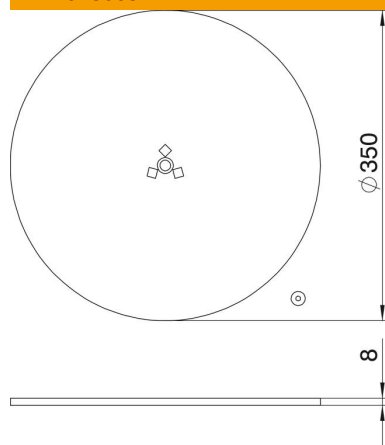

Ficha técnica

Base ajustável

Ref.: 6290197

Base ajustável para colunas de distribuição com tubo flexível para teto do tipo ISS110100F, ISS140100F, ISSRM45F e ISSDM45F.

St Aço

Dados originais

Ref.:	6290197
Tipo	SFISSFVAL
Designação 1	Base
Designação 2	para colunas F
Fabricante	OBO
Dimensão	Ø350x8mm
Cor	alumínio branco; RAL 9006
Material	Aço
Menor unidade de venda	1
Unidade de quantidade	Unidade
Peso	600 kg
Unidade de peso	kg/100 un.

Ficha técnica

Base ajustável

Ref.: 6290197

Dimensões

Comprimento	350 mm
Largura	350 mm
Altura	8 mm

Dados técnicos

Ajustável	não
Livre de halogéneos	sim