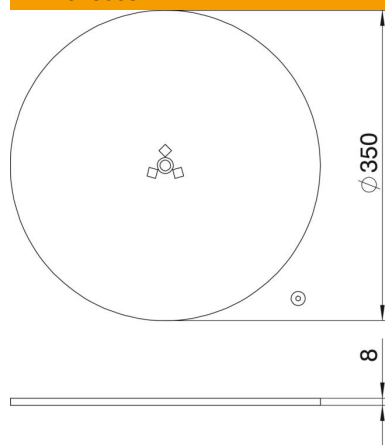

Ficha técnica

Base ajustável

Ref.: 6290196

Base ajustável para colunas de distribuição com tubo flexível para teto do tipo ISS110100F, ISS140100F, ISSRM45F e ISSDM45F.

St Aço

Dados originais

Ref.:	6290196
Tipo	SFISSFRW
Designação 1	Base
Designação 2	para colunas F
Fabricante	OBO
Dimensão	Ø350x8mm
Cor	branco puro; RAL 9010
Material	Aço
Menor unidade de venda	1
Unidade de quantidade	Unidade
Peso	600 kg
Unidade de peso	kg/100 un.

Ficha técnica

Base ajustável

Ref.: 6290196

Dimensões

Comprimento	350 mm
Largura	350 mm
Altura	8 mm

Dados técnicos

Ajustável	não
Livre de halogéneos	sim