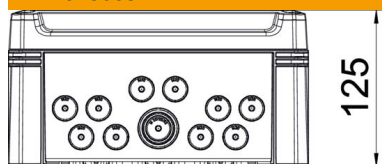

Quadro de distribuição de montagem saliente, com isolamento de proteção para, no máximo, 9 módulos. Na parte superior e inferior, 9 entradas destacáveis (8x Ø20 e 1x Ø20/25/32) incl. calha DIN pré-montada de 35 mm. Os quatro parafusos da tampa garantem o isolamento.

Os quadros de distribuição em material PS adequam-se à montagem para utilização interior.

Corrente nominal 63A

Perda elétrica com 40K 20,7W

PS Poliestireno

Dados originais

Ref.:	2008828
Tipo	SDB 09L PS
Designação 1	Quadro de distribuição
Designação 2	sem bornes, para 9 módulos
Fabricante	OBO
Dimensão	240x191x125
Cor	cinzento claro; RAL 7035
Material	Poliestireno
Menor unidade de venda	1
Unidade de quantidade	Unidade
Peso	96 kg
Unidade de peso	kg/100 un.

Ficha técnica

Quadro de distribuição, 9 módulos, vazio, poliestireno

Ref.: 2008828

Dimensões

Comprimento	241 mm
Largura	191 mm
Altura	126 mm

Dados técnicos

Possibilidade de montagem	sim
Número de linhas	1
Tipo de cobertura	Tampa
Versão da tampa do quadro de distribuição	com recorte
Calha DIN	sim
Local de instalação	Interior
Versão CEM	não
Teste do fio incandescente	650 °C
Com placa de montagem	não
Com fechadura	não
Tipo de montagem quadro de distribuição de instalação	Montagem
Tensão nominal de isolamento AC	1000 V
Tensão nominal de isolamento DC	1500 V
Tensões nominais	400 V
Corrente nominal	63 A
Grau de proteção	IP66
Grau de proteção código IK	IK07
Tampa transparente	sim