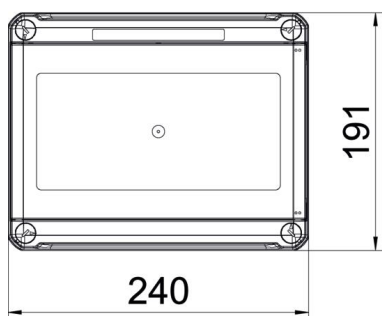

- com isolamento protetor para um máximo de 9 módulos
- 8 entradas destacáveis Ø 20 mm cada em cima e em baixo
- 1 entrada destacável combinada Ø 20/25/32 mm cada em cima e em baixo
- 4 tampas de cobertura dos parafusos

Quadro de distribuição de montagem saliente, com isolamento de proteção para, no máximo, 9 módulos. Na parte superior e inferior, 9 entradas destacáveis (8x Ø20 e 1x Ø20/25/32) incl. calha DIN pré-montada de 35 mm. Os quatro parafusos da tampa garantem o isolamento.

Os quadros de distribuição em material PS adequam-se à montagem para utilização interior.

Corrente nominal 63A

Perda elétrica com 40K 20,7W

PS Poliestireno

Dados originais

Ref.:	2008828
Tipo	SDB 09L PS
Designação 1	Quadro de distribuição
Designação 2	sem bornes, para 9 módulos
Fabricante	OBO
Dimensão	240x191x125
Cor	cinzento claro; RAL 7035
Material	Poliestireno
Menor unidade de venda	1
Unidade de quantidade	Unidade
Peso	96 kg
Unidade de peso	kg/100 un.

Ficha técnica

Quadro de distribuição, 9 módulos, vazio, poliestireno

Ref.: 2008828

Dimensões

Comprimento	241 mm
Largura	191 mm
Altura	126 mm

Dados técnicos

Possibilidade de montagem	sim
Número de linhas	1
Tipo de cobertura	Tampa
Versão da tampa do quadro de distribuição	com recorte
Calha DIN	sim
Local de instalação	Interior
Versão CEM	não
Teste do fio incandescente	650 °C
Com placa de montagem	não
Com fechadura	não
Tipo de montagem quadro de distribuição de instalação	Montagem
Tensão nominal de isolamento AC	1000 V
Tensão nominal de isolamento DC	1500 V
Tensões nominais	400 V
Corrente nominal	63 A
Grau de proteção	IP66
Grau de proteção código IK	IK07
Tampa transparente	sim