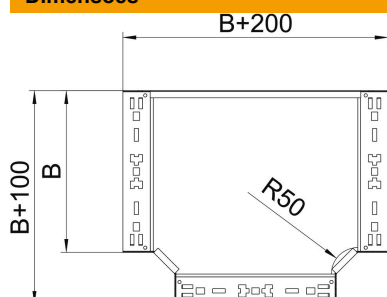

Dados originais

Ref.:	6041670
Tipo	RTM 860 FS
Designação 1	Derivação em T
Designação 2	com união de encaixe rápido
Fabricante	OBO
Dimensão	85x600
Material	Aço
Superfície	galvanizado pelo método Sendzimir
Norma de superfície	DIN EN 10346
Menor unidade de venda	1
Unidade de quantidade	Unidade
Peso	632,4 kg
Unidade de peso	kg/100 un.

Ficha técnica

Derivação T Magic 85 FS

Ref.: 6041670

Dimensões

Largura	600 mm
Altura	85 mm
Espessura das chapas	1,25 mm
Medida B	600 mm

Dados técnicos

Curva (ângulo)	90°
Versão conector	União integrada
Funktionsgaranti	não
Representação de orifícios NATO	não
Alteração da direção	horizontal
Aço inoxidável, decapado	não
Versão para grandes cargas	não
Tipo de conector sistema de caminhos de cabos	aparafusado
Espessura da travessa	1,25 mm