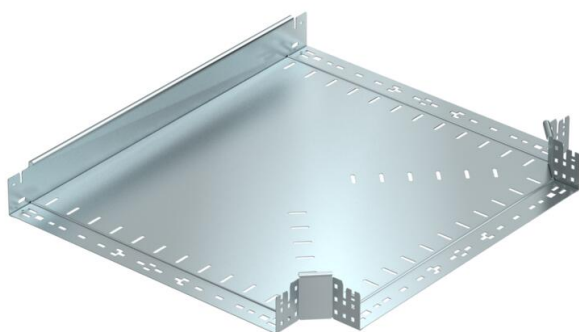

Ficha técnica

Derivação T Magic 85 FS

Ref.: 6041670

Derivação simples em T, com sistema de conector rápido Para todos os tipos de caminhos de cabos em chapa com aba de 85 mm.

St Aço

FS galvanizado pelo método Sendzimir

Dados originais

Ref.:	6041670
Tipo	RTM 860 FS
Designação 1	Derivação em T
Designação 2	com união de encaixe rápido
Fabricante	OBO
Dimensão	85x600
Material	Aço
Superfície	galvanizado pelo método Sendzimir
Norma de superfície	DIN EN 10346
Menor unidade de venda	1
Unidade de quantidade	Unidade
Peso	632,4 kg
Unidade de peso	kg/100 un.

Ficha técnica

Derivação T Magic 85 FS

Ref.: 6041670

Dimensões

Largura	600 mm
Altura	85 mm
Espessura das chapas	1,25 mm
Medida B	600 mm

Dados técnicos

Curva (ângulo)	90°
Versão conector	União integrada
Funktionsgaranti	não
Representação de orifícios NATO	não
Alteração da direção	horizontal
Aço inoxidável, decapado	não
Versão para grandes cargas	não
Tipo de conector sistema de caminhos de cabos	aparafusado
Espessura da travessa	1,25 mm