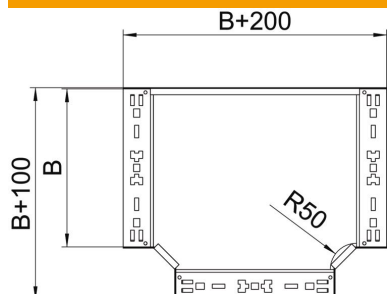

Ficha técnica

Derivação T Magic 85 FT

Ref.: 6041688

Derivação simples em T, com sistema de conector rápido Para todos os tipos de caminhos de cabos em chapa com aba de 85 mm.

St Aço

FT Galvanizado por imersão a quente após maquinação

Dados originais

Ref.:	6041688
Tipo	RTM 850 FT
Designação 1	Derivação em T
Designação 2	com união de encaixe rápido
Fabricante	OBO
Dimensão	85x500
Material	Aço
Superfície	Galvanizado por imersão a quente após maquinação
Norma de superfície	DIN EN ISO 1461
Menor unidade de venda	1
Unidade de quantidade	Unidade
Peso	520,5 kg
Unidade de peso	kg/100 un.

Ficha técnica

Derivação T Magic 85 FT

Ref.:: 6041688

Dimensões

Largura	500 mm
Altura	85 mm
Espessura das chapas	1,25 mm
Medida B	500 mm

Dados técnicos

Curva (ângulo)	90°
Versão conector	União integrada
Funktionsgaranti	não
Representação de orifícios NATO	não
Alteração da direção	horizontal
Aço inoxidável, decapado	não
Versão para grandes cargas	não
Tipo de conector sistema de caminhos de cabos	aparafusado
Espessura da travessa	1,25 mm