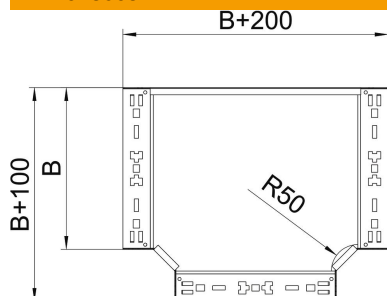

Ficha técnica

Derivação T Magic 85 FS

Ref.: 6041668

Derivação simples em T, com sistema de conector rápido Para todos os tipos de caminhos de cabos em chapa com aba de 85 mm.

St Aço

FS galvanizado pelo método Sendzimir

Dados originais

Ref.:	6041668
Tipo	RTM 850 FS
Designação 1	Derivação em T
Designação 2	com união de encaixe rápido
Fabricante	OBO
Dimensão	85x500
Material	Aço
Superfície	galvanizado pelo método Sendzimir
Norma de superfície	DIN EN 10346
Menor unidade de venda	1
Unidade de quantidade	Unidade
Peso	485,4 kg
Unidade de peso	kg/100 un.

Ficha técnica

Derivação T Magic 85 FS

Ref.:: 6041668

Dimensões

Largura	500 mm
Altura	85 mm
Espessura das chapas	1,25 mm
Medida B	500 mm

Dados técnicos

Curva (ângulo)	90°
Versão conector	União integrada
Funktionsgaranti	não
Representação de orifícios NATO	não
Alteração da direção	horizontal
Aço inoxidável, decapado	não
Versão para grandes cargas	não
Tipo de conector sistema de caminhos de cabos	aparafusado
Espessura da travessa	1,25 mm