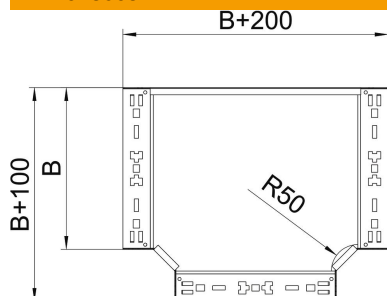

Ficha técnica

Derivação T Magic 60 FS

Ref.: 6041330

Derivação simples em T, com sistema de conector rápido. Para todos os tipos de caminhos de cabos em chapa com a altura lateral de 60 mm.

St Aço

FS galvanizado pelo método Sendzimir

Dados originais

Ref.:	6041330
Tipo	RTM 650 FS
Designação 1	Derivação em T
Designação 2	com união de encaixe rápido
Fabricante	OBO
Dimensão	60x500
Material	Aço
Superfície	galvanizado pelo método Sendzimir
Norma de superfície	DIN EN 10346
Menor unidade de venda	1
Unidade de quantidade	Unidade
Peso	458,5 kg
Unidade de peso	kg/100 un.

Ficha técnica

Derivação T Magic 60 FS

Ref.:: 6041330

Dimensões

Largura	500 mm
Largura	20 in
Altura	60 mm
Espessura das chapas	1,25 mm
Medida B	500 mm

Dados técnicos

Curva (ângulo)	90°
Versão conector	União integrada
Funktionsgaranti	não
Representação de orifícios NATO	não
Alteração da direção	horizontal
Aço inoxidável, decapado	não
Versão para grandes cargas	não
Tipo de conector sistema de caminhos de cabos	aparafusado
Espessura da travessa	1,25 mm