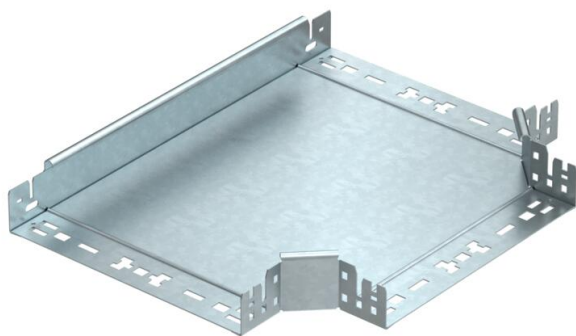

Ficha técnica

Derivação T Magic 60 FT

Ref.: 6041348

Derivação simples em T, com sistema de conector rápido. Para todos os tipos de caminhos de cabos em chapa com a altura lateral de 60 mm.

St Aço

FT Galvanizado por imersão a quente após maquinação

Dados originais

Ref.:	6041348
Tipo	RTM 630 FT
Designação 1	Derivação em T
Designação 2	com união de encaixe rápido
Fabricante	OBO
Dimensão	60x300
Material	Aço
Superfície	Galvanizado por imersão a quente após maquinação
Norma de superfície	DIN EN ISO 1461
Menor unidade de venda	1
Unidade de quantidade	Unidade
Peso	253,3 kg
Unidade de peso	kg/100 un.

Ficha técnica

Derivação T Magic 60 FT

Ref.:: 6041348

Dimensões

Largura	300 mm
Largura	12 in
Altura	60 mm
Espessura das chapas	1,25 mm
Medida B	300 mm

Dados técnicos

Curva (ângulo)	90°
Versão conector	União integrada
Funktionsgaranti	sim
Representação de orifícios NATO	não
Alteração da direção	horizontal
Aço inoxidável, decapado	não
Versão para grandes cargas	não
Tipo de conector sistema de caminhos de cabos	aparafusado
Espessura da travessa	1,25 mm