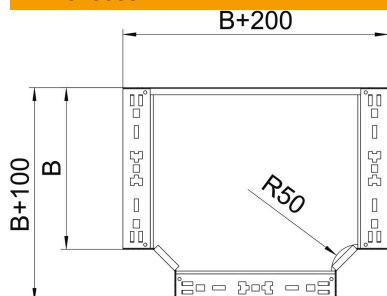

Ficha técnica

Derivação T Magic 60 FT

Ref.: 6041348

Derivação simples em T, com sistema de conector rápido. Para todos os tipos de caminhos de cabos em chapa com a altura lateral de 60 mm.

St Aço

FT Galvanizado por imersão a quente após maquinação

Dados originais

Ref.:	6041348
Tipo	RTM 630 FT
Designação 1	Derivação em T
Designação 2	com união de encaixe rápido
Fabricante	OBO
Dimensão	60x300
Material	Aço
Superfície	Galvanizado por imersão a quente após maquinação
Norma de superfície	DIN EN ISO 1461
Menor unidade de venda	1
Unidade de quantidade	Unidade
Peso	253,3 kg
Unidade de peso	kg/100 un.

Ficha técnica

Derivação T Magic 60 FT

Ref.:: 6041348

Dimensões

Largura	300 mm
Largura	12 in
Altura	60 mm
Espessura das chapas	1,25 mm
Medida B	300 mm

Dados técnicos

Curva (ângulo)	90°
Versão conector	União integrada
Funktionsgaranti	sim
Representação de orifícios NATO	não
Alteração da direção	horizontal
Aço inoxidável, decapado	não
Versão para grandes cargas	não
Tipo de conector sistema de caminhos de cabos	aparafusado
Espessura da travessa	1,25 mm