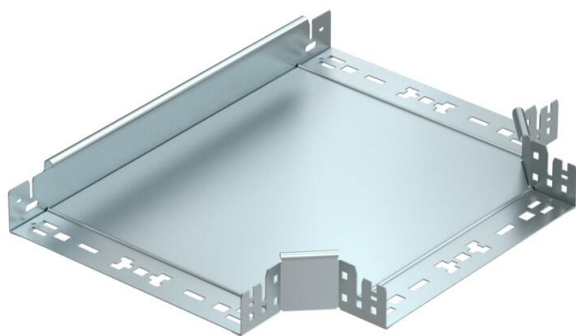

Ficha técnica

Derivação T Magic 60 FS

Ref.: 6041326

Derivação simples em T, com sistema de conector rápido. Para todos os tipos de caminhos de cabos em chapa com a altura lateral de 60 mm.

St Aço

FS galvanizado pelo método Sendzimir

Dados originais

Ref.:	6041326
Tipo	RTM 630 FS
Designação 1	Derivação em T
Designação 2	com união de encaixe rápido
Fabricante	OBO
Dimensão	60x300
Material	Aço
Superfície	galvanizado pelo método Sendzimir
Norma de superfície	DIN EN 10346
Menor unidade de venda	1
Unidade de quantidade	Unidade
Peso	228,42 kg
Unidade de peso	kg/100 un.

Ficha técnica

Derivação T Magic 60 FS

Ref.: 6041326

Dimensões

Largura	300 mm
Largura	12 in
Altura	60 mm
Espessura das chapas	1,25 mm
Medida B	300 mm

Dados técnicos

Curva (ângulo)	90°
Versão conector	União integrada
Funktionsgaranti	sim
Representação de orifícios NATO	não
Alteração da direção	horizontal
Aço inoxidável, decapado	não
Versão para grandes cargas	não
Tipo de conector sistema de caminhos de cabos	aparafusado
Espessura da travessa	1,25 mm