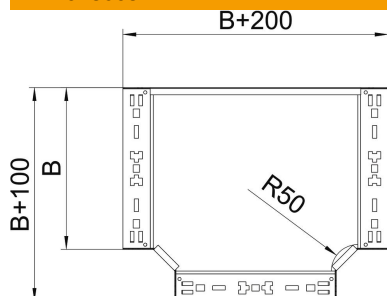

Ficha técnica

Derivação T Magic 60 FS

Ref.: 6041326

Derivação simples em T, com sistema de conector rápido. Para todos os tipos de caminhos de cabos em chapa com a altura lateral de 60 mm.

St Aço

FS galvanizado pelo método Sendzimir

Dados originais

Ref.:	6041326
Tipo	RTM 630 FS
Designação 1	Derivação em T
Designação 2	com união de encaixe rápido
Fabricante	OBO
Dimensão	60x300
Material	Aço
Superfície	galvanizado pelo método Sendzimir
Norma de superfície	DIN EN 10346
Menor unidade de venda	1
Unidade de quantidade	Unidade
Peso	228,42 kg
Unidade de peso	kg/100 un.

Ficha técnica

Derivação T Magic 60 FS

Ref.: 6041326

Dimensões

Largura	300 mm
Largura	12 in
Altura	60 mm
Espessura das chapas	1,25 mm
Medida B	300 mm

Dados técnicos

Curva (ângulo)	90°
Versão conector	União integrada
Funktionsgaranti	sim
Representação de orifícios NATO	não
Alteração da direção	horizontal
Aço inoxidável, decapado	não
Versão para grandes cargas	não
Tipo de conector sistema de caminhos de cabos	aparafusado
Espessura da travessa	1,25 mm